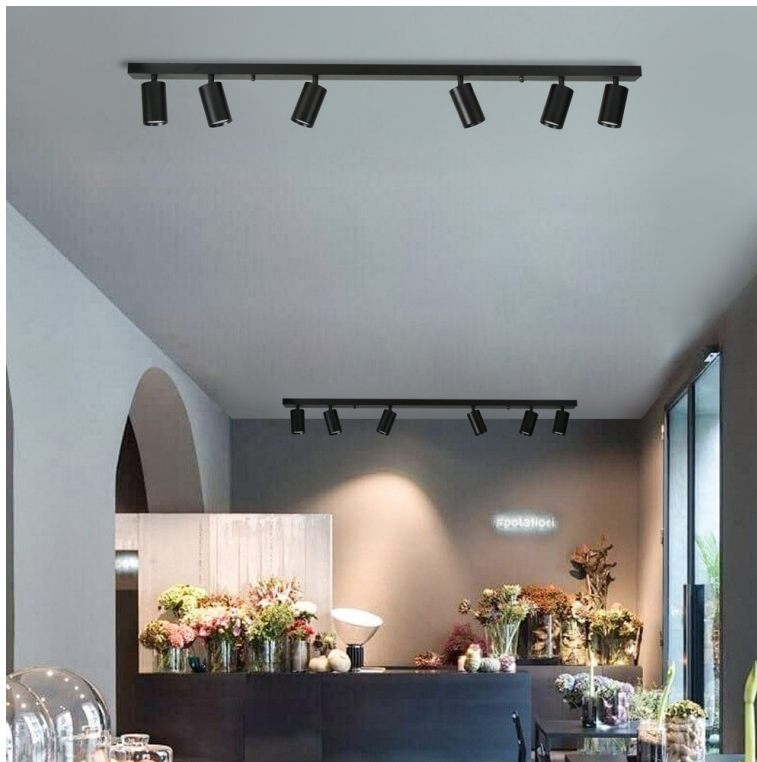

**Popis****IMMAX NEO PUNTO-6 SMART - Smart světlo, které šetří energii**

**Chytré osvětlení IMMAX NEO PUNTO-6 SMART** do každé moderní domácnosti. Vyznačuje se **elegantním designem**, který se skvěle hodí do jakékoli místnosti – kuchyně, obývacího pokoje, ložnice nebo třeba na chodbu. Díky podpoře chytrých technologií světlo IMMAX NEO PUNTO-6 SMART **snadno integrujete do systému Smart domu**. Chytrou LED žárovku můžete **jednoduše ovládat pomocí mobilní aplikace** (Android i iOS), případně lze využít také **hlasové asistenty** Amazon Alexa, Apple Siri nebo Google Assistant.

### IMMAX NEO PUNTO-6 SMART

**Sada stropního/nástěnného svítidla PUNTO a šesti chytrých LED žárovek** IMMAX NEO nabízí perfektní kombinaci stylu a technologie, která oživí každý interiér.

Série bodových svítidel PUNTO představuje **kvalitní kovová svítidla** v elegantním, matně černém provedení, která jsou ideální volbou pro funkční osvětlení současných interiérů. Svítidla mohou být instalována jako **nástěnná i stropní**, což zvyšuje jejich flexibilitu a univerzálnost. Šest směrových hlav je nerovnoměrně rozloženo na 119 cm dlouhé základně a díky pohyblivým kloubům lze světelné pruhy zacílit přesně tam, kde je potřeba. Osazeno je **šesti paticemi GU10** pro instalaci žárovek o max. příkonu **6x 9 W**. Hlavu svítidla lze pro snadnější instalaci žárovky odšroubovat. Součástí balení je sada zlatých kroužků, kterými lze upravit vzhled svítidla na černo-zlatý.