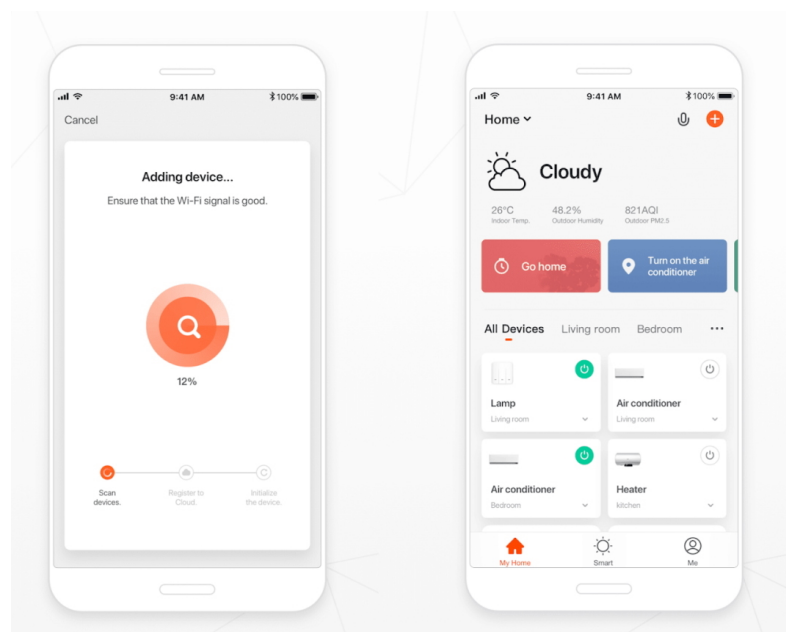

Chytré osvětlení IMMAX NEO LITE PUNTO-6 SMART do každé moderní domácnosti. Vyznačuje se **elegantním designem**, který se skvěle hodí do jakékoli místnosti - kuchyně, obývacího pokoje, ložnice nebo třeba na chodbu. Díky podpoře chytrých technologií světlo IMMAX NEO LITE PUNTO-6 SMART **snadno integrujete do systému Smart domu**. Chytrou LED žárovku můžete **jednoduše ovládat pomocí mobilní aplikace** (Android i iOS), případně lze využít také **hlasové asistenty** Amazon Alexa, Apple Siri nebo Google Assistant.

Ovládejte **nastavení jasu nebo barevné teploty** a přizpůsobte osvětlení podle své nálady nebo situace. **Barva světla RGB a přechod mezi teplou až studenou bílou** vám umožní snadno vytvořit relaxační nebo romantickou atmosféru, nebo jasně osvětlené prostředí, ve kterém se potřebujete soustředit na práci. **Stropní chytré svítidlo IMMAX NEO LITE PUNTO-6** disponuje **šesticí LED žárovek IMMAX NEO LITE**, které **spotřebovávají méně energie** a jsou ideální pro úsporu nákladů. Potěší také jednoduchá a rychlá instalace.

Chytrá, **stmívatelná**, barevná LED žárovka umožňuje **nastavení barvy a jasu** světla dle aktuální potřeby. Kromě **RGB** barevné škály je možné měnit také teplotu světla od teplé až po studenou bílou. Žárovka je založena na bezpečné a spolehlivé bezdrátové komunikaci **Wi-Fi**. Samozřejmostí je kompatibilita se systémy iOS či Android a hlasovým ovládáním přes Amazon Alexa, Google Assistant nebo Apple Siri.