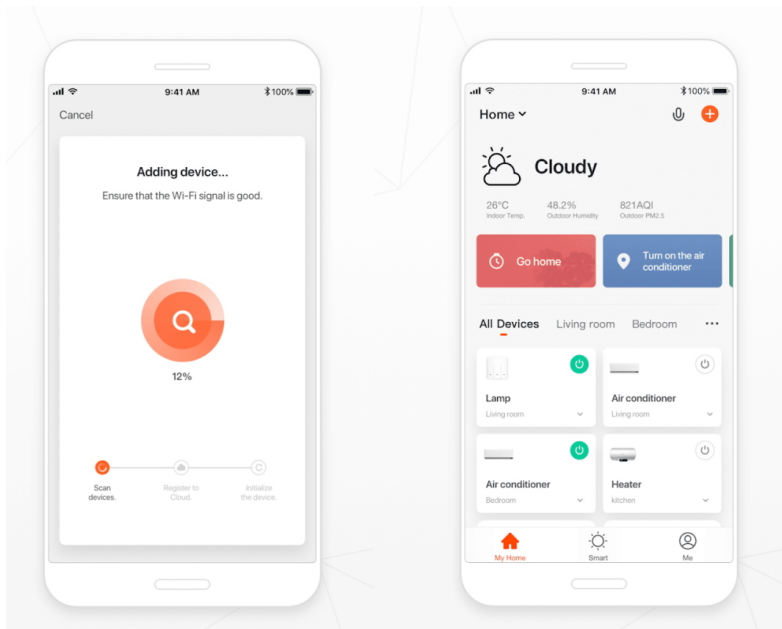

tuya

ZÁKLADNÍ SPECIFIKACE

Svítilno

Patice: GU10

Max. příkon: 9 W

Materiál: kov

Rozměry hlavy: 93 × 55 × 55 mm

Rozměry základny: 50 × 50 × 25 mm

Vstupní napětí: AC 220-240 V, 50-60 Hz

Barva: černá

Žárovka

Patice: GU10

Příkon: 4,8 W

Svítivost: 400 lm

Barva světla: RGB + teplá-studená bílá

Barevná teplota: 2700-6500 K

Stmívání: ano

Životnost: 25 000 hodin

Vstupní napětí: 230 V AC

Úhel světelného paprsku: 120°

Barva: bílá

Energetická třída (EEI): G

TuyaSmart:

[Aplikace pro Android](#)

[Aplikace pro iOS](#)