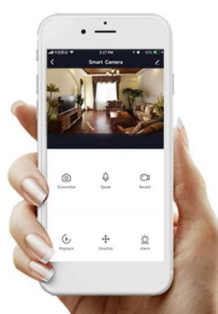

IMMAX NEO LITE PUNTO-1 SMART

Sada stropního/nástěnného svítidla PUNTO a chytré LED žárovky IMMAX NEO LITE nabízí perfektní kombinaci stylu a technologie, která oživí každý interiér.

Série bodových svítidel PUNTO představuje **kvalitní kovová svítidla** v elegantním, matně černém provedení, která jsou ideální volbou pro funkční osvětlení současných interiérů. Svítidla mohou být instalována jako **nástěnná i stropní**, což zvyšuje jejich flexibilitu a univerzálnost. Směrová hlava je umístěna na základně o velikosti 5 x 5 cm a díky pohyblivému kloubu lze světelný pruh zacílit přesně tam, kde je potřeba. Osazeno je **patcici GU10** pro instalaci žárovky o max. příkonu **9 W**. Hlavu svítidla lze pro snadnější instalaci žárovky odšroubovat. Součástí balení je sada zlatých kroužků, kterými lze upravit vzhled svítidla na černozlatý.

Chytrá, **stmívatelná**, barevná LED žárovka umožňuje **nastavení barvy a jasu** světla dle aktuální potřeby. Kromě **RGB** barevné škály je možné měnit také teplotu světla od teplé až po studenou bílou. Žárovka je založena na bezpečné a spolehlivé bezdrátové komunikaci **Wi-Fi**. Samozřejmostí je kompatibilita se systémy iOS či Android a hlasovým ovládáním přes Amazon Alexa, Google Assistant nebo Apple Siri.