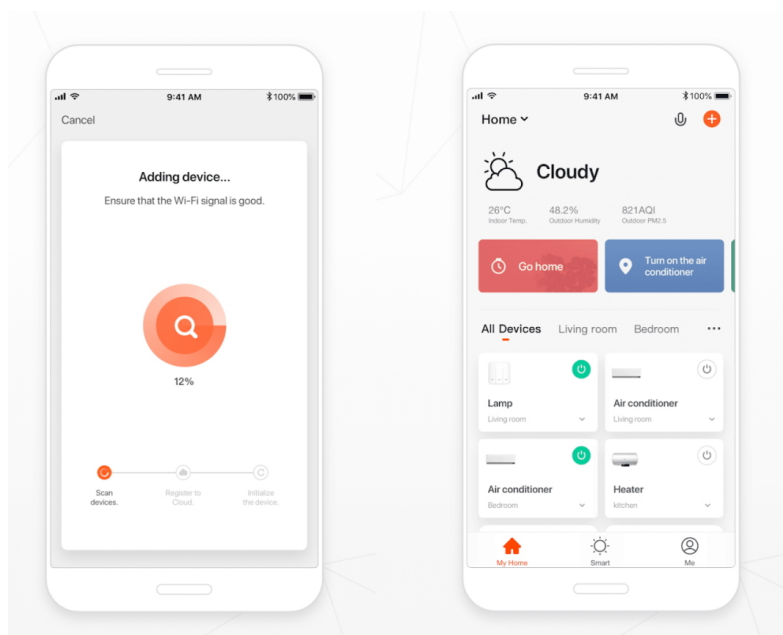

Chytré osvětlení IMMAX NEO LITE PUNTO-1 SMART do každé moderní domácnosti. Vyznačuje se **elegantním designem**, který se skvěle hodí do jakékoli místnosti - kuchyně, obývacího pokoje, ložnice nebo třeba na chodbu. Díky podpoře chytrých technologií světlo IMMAX NEO LITE PUNTO-1 SMART **snadno integrujete do systému Smart domu**. Chytrou LED žárovku můžete **jednoduše ovládat pomocí mobilní aplikace** (Android i iOS), případně lze využít také **hlasové asistenty** Amazon Alexa, Apple Siri nebo Google Assistant.

Ovládejte **nastavení jasu nebo barevné teploty** a přizpůsobte osvětlení podle své nálady nebo situace. **Barva světla RGB a přechod mezi teplou až studenou bílou** vám umožní snadno vytvořit relaxační nebo romantickou atmosféru, nebo jasně osvětlené prostředí, ve kterém se potřebujete soustředit na práci. **Stropní chytré svítidlo IMMAX NEO LITE PUNTO-1** disponuje **LED žárovkou IMMAX NEO LITE**, která **spotřebovává méně energie** a je ideální pro úsporu nákladů. Potěší také jednoduchá a rychlá instalace.

Chytrá, **stmívatelná**, barevná LED žárovka umožňuje **nastavení barvy a jasu** světla dle aktuální potřeby. Kromě **RGB** barevné škály je možné měnit také teplotu světla od teplé až po studenou bílou. Žárovka je založena na bezpečné a spolehlivé bezdrátové komunikaci **Wi-Fi**. Samozřejmostí je kompatibilita se systémy iOS či Android a hlasovým ovládáním přes Amazon Alexa, Google Assistant nebo Apple Siri.