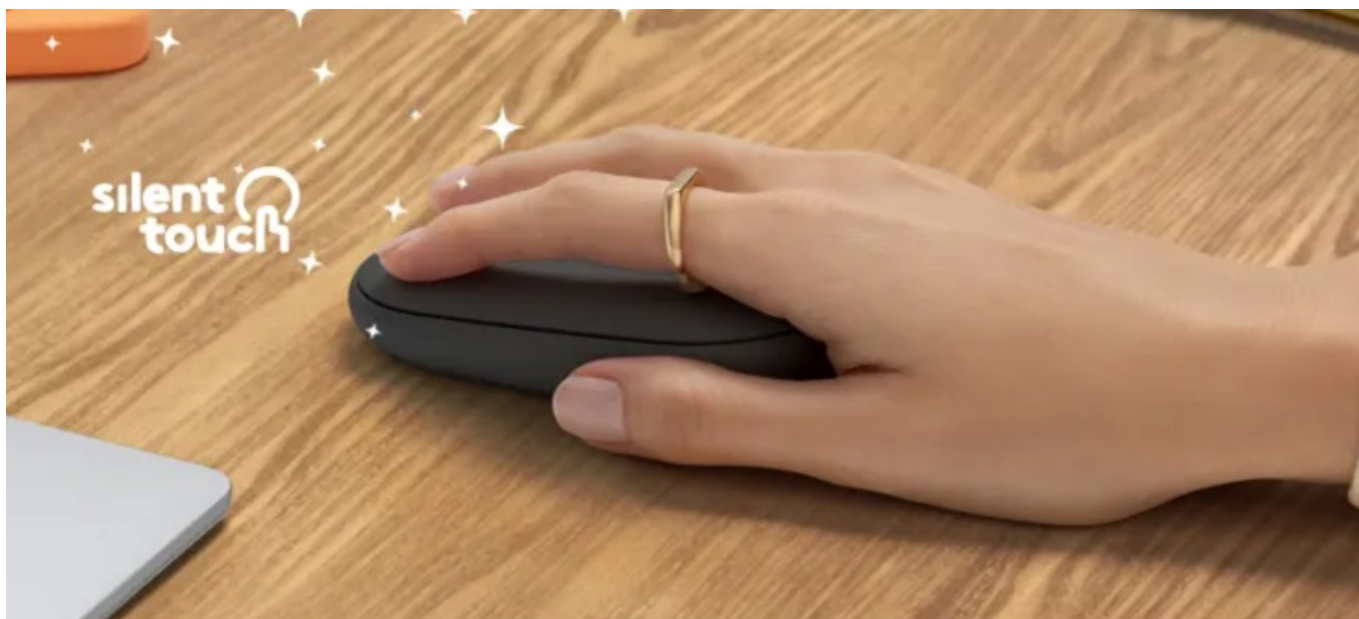

LOGITECH PEBBLE 2 M350S

Cena celkem:	706 Kč (bez DPH: 583 Kč)
Běžná cena:	776 Kč
Ušetříte:	71 Kč
Kód zboží:	MOULOG1027
Part No.:	910-007015
Záruka:	24 měs.
Stav:	Nové zboží

Popis

Tenká myš Logitech Pebble 2 M350s - pracujte tiše až na 3 zařízeních

Bezdrátová myš Logitech Pebble 2 M350s pro každodenní práci s počítačem nebo notebookem. Kromě potřebné funkčnosti se vyznačuje také stylovým vzhledem. Myš **Logitech Pebble 2 M350s** zaujme svým minimalistickým, **tenkým designem a kompaktními rozměry**. Díky tomu ideálně padne do ruky a je také snadno přenosná v tašce nebo batohu. Představuje tak praktické příslušenství pro práci na cestách.

Díky **technologii Silent Touch** jsou tlačítka myši výrazně tišší a bez obav s ní můžete pracovat například v knihovně, ve školní učebně apod. Pro připojení slouží bezdrátové rozhraní **Bluetooth** či **USB adaptér Logi Bolt**. Ve spojení s **technologíí Easy-Switch** můžete rychle a jednoduše přepínat až mezi 3 zařízeními pouhým tlačítkem na spodní straně. **Konstrukce z recyklovaného plastu** potěší ty, kteří dbají na ekologii.

Logitech Pebble 2 M350s

Tenká optická myš vybavená technologií **SilentTouch** disponuje přesným senzorem s rozlišením **až 4000 DPI**. Myš je možné připojit skrze **Bluetooth** či využít **USB adaptér Logi Bolt** (není součástí balení) a připojení **2,4 GHz**. S technologií **Easy-Switch** lze myš používat až na 3 zařízeních současně, mezi kterými je možné jednoduše přepínat pomocí tlačítka na spodní straně. V aplikaci Logi Options+ je možné přizpůsobit si prostřední tlačítko myši pro provádění každodenních akcí, jako je kopírování/vkládání, snímek obrazovky a otevření aplikace. Díky baterii s životností **až 24 měsíců** si nebudete muset dělat starosti s častou výměnou baterií. Výhodou je také samostatné **tlačítko pro zapnutí či vypnutí** myši, které zajistí delší životnost baterie.