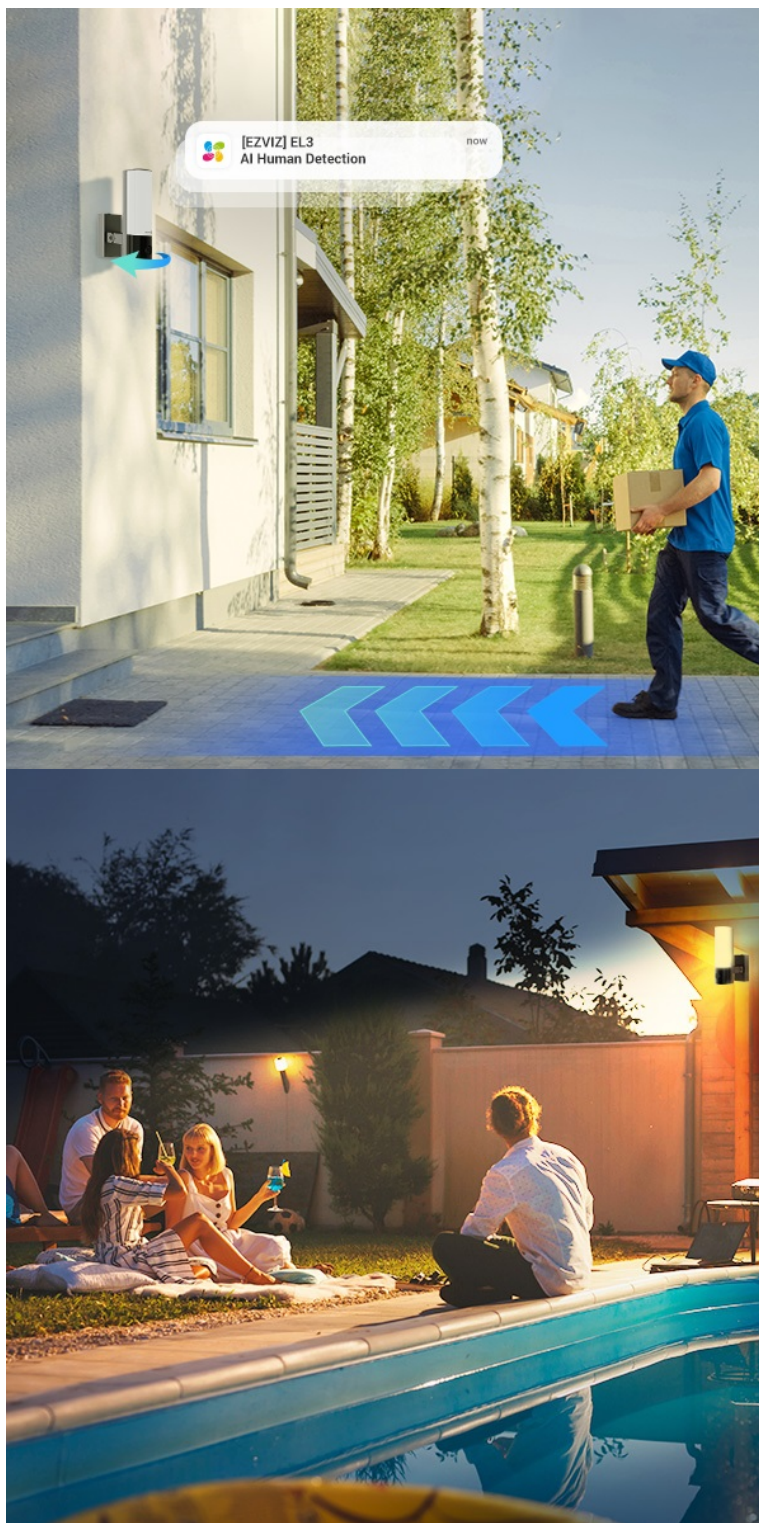

**IP kamera EZVIZ EL3** kombinuje funkci bezpečnostního monitoringu a osvětlení. Inovativní konstrukce **spojuje IP kameru a chytré nastavitelné světlo**, a tak se model EZVIZ EL3 dokonale hodí pro instalaci nad garáž, přední vchodové dveře nebo na dvůr.

**Pokročilý systém detekce spolu s umělou inteligencí** efektivně rozlišuje pohybující se osoby nebo vozidla. V detekční zóně dokáže rozpoznat také SPZ a díky vysokému **rozlišení 2K** zachytí obraz ostře a v potřebných detailech. Integrované světlo dostatečně osvětlí vnější prostor, ale také vytvoří romantickou atmosféru.

### EZVIZ EL3

**Chytrá venkovní kamera a svítidlo v jednom.** Kamera nabízí rozlišení **3 Mpx** a je tak schopna snímat video v rozlišení 2048 × 1536 při **25 fps**. Pro případ zhoršených světelných podmínek je přítomen **IR přísvit** do vzdálenosti **15 m**. Samozřejmostí je integrovaný **reproduktor a mikrofon**, který umožní kvalitní oboustrannou komunikaci. **Aktivní zastrašení** v podobě stroboskopického světla a zvukového alarmu pak varuje případné narušitele. Propojení kamery pomocí aplikace v mobilním zařízení umožní pohodlný vzdálený přístup, pořizování záznamů či fotografií nebo upozornění v případě detekce pohybu. Mezi další užitečné funkce patří například **rozpoznávání lidské postavy a vozidla** pomocí umělé inteligence, čtení registračních značek automobilů či kompatibilita s hlasovými asistenty **Google Assistant a Amazon Alexa**. Připojení je realizováno bezdrátově pomocí **Wi-Fi**. Díky voděodolnému krytu dle **IP65** nabízí jak vnitřní, tak i venkovní možnost použití. Kamera disponuje **LED svítidlem** se světelným tokem **780 lumenů** a nastavitelnou barevnou teplotou. Navíc je možné jej nastavit tak, aby se automaticky zapínalo při setmění.