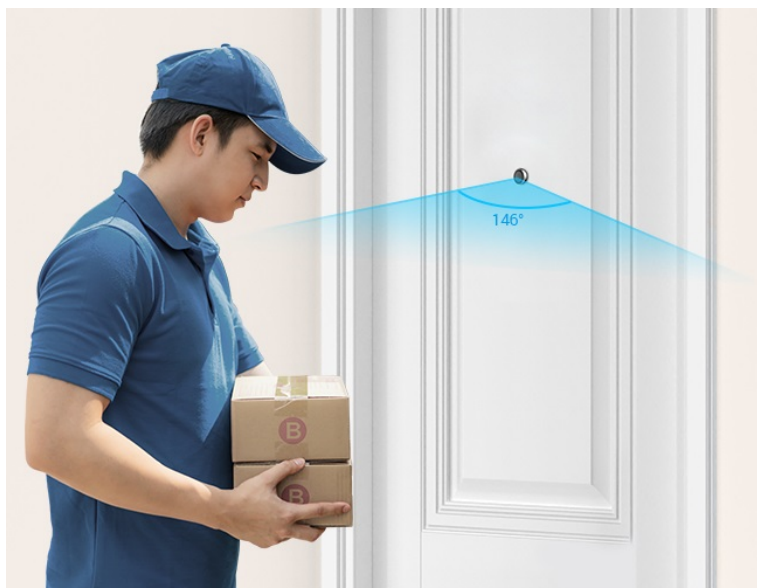

Dveřní kukátko EZVIZ HP2 se zbudovanou kamerou, se kterou budete mít vždy přehled o tom, kdo stojí za dveřmi a co se tam děje. Kamera podporuje **široké úhly záběru**, a tak s přehledem a ostře zachytí obličej návštěvníků, balíčky od doručovatelů, nákupní tašky z on-line obchodů a zkrátka všechno a všechny, kteří se mihnou před vašimi dveřmi. Svým designem je kamera absolutně nenápadná a dokonale splyne s dveřmi. Hlavní předností **chytrého kukátka EZVIZ HP2** je především možnost sledování na dálku z pohodlí gauče.

Pomocí **aplikace EZVIZ** ve vašem smartphonu můžete jednoduše kontrolovat dění na chodbě nebo pořídit živé video, ať už jste kdekoli. Součástí je také **samostatný displej**, který vám umožní v reálném čase obhlédnout prostor za dveřmi. Na velkém 4,3palcovém displeji můžete sledovat živé přenosy obrazu a snadno identifikovat osoby za dveřmi. Díky **bezdrátovému připojení skrze Wi-Fi** je konektivita rychlá a jednoduchá.

EZVIZ HP2

Dveřní kukátko s kamerou nabízí rozlišení **1920 × 1080** obrazových bodů a úhel záběru **146°**. Součástí kukátka je 4,3" barevný displej, který umožňuje na první pohled zjistit, co se děje za dveřmi. Díky bezdrátovému připojení pomocí technologie **Wi-Fi** a mobilní aplikaci budete mít přehled o situaci před dveřmi **24 hodin denně, 7 dní v týdnu** odkudkoli skrze váš smartphone. O napájení se stará vestavěná baterie s kapacitou **2200 mAh**.

Objektiv: f = 2 mm, F1.6, úhel záběru 146° diagonálně

Max. rozlišení: 1920 × 1080 px při 15 fps

Kapacita baterie: 2200 mAh

Průměr otvoru pro montáž: 14–26 mm

Tloušťka dveří: 35–105 mm

Monitor:

Velikost displeje: 4,3"