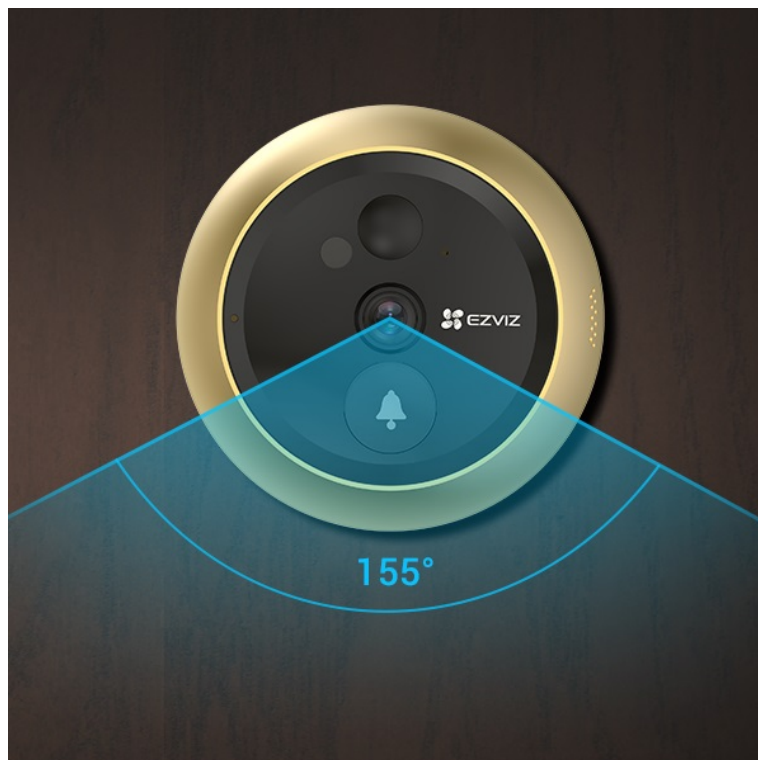

**Popis****Videotelefon EZVIZ DP2C - vždy víte, kdo stojí za dveřmi**

**Dveřní videotelefon EZVIZ DP2C** pro zvýšení zabezpečení ve vaší chytré domácnosti. S jeho pomocí jednoduše a bezpečně zjistíte, kdo klepe na dveře. Obsahuje **kukátko s kamerou a funkcí zvonku**. Obraz snímá v jasném a detailním **rozlišení Full HD a široké úhly záběru** zachytí velký prostor okolo. **Barevný dotykový displej** kukátka je snadno použitelný a obsluhu zvládne celá rodina. S přehledem nahradí klasické malé kukátko, které nejenom nezachytí mnoho, ale často také vidění zkresluje.

Obrazovku lze také nastavit pro automatické zapnutí při detekci návštěvníka. Díky **bezdrátovému připojení** lze chytrý dveřní **videotelefon EZVIZ DP2C** propojit se smartphonem a skrze mobilní aplikaci monitorovat prostor před dveřmi. Samozřejmostí je **konstrukce z kvalitních a odolných materiálů**, které zajistí robustnost a pevnost pro instalaci ve venkovním prostoru.

## EZVIZ DP2C

Dveřní kukátko s kamerou a funkcí zvonku nabízí rozlišení **1920 x 1080** obrazových bodů a úhel záběru **155°**. Video ve vysoké kvalitě zaručí také při nočních záběrech díky **IR přísvitu** s dosahem až 5 m. **PIR čidlo** pro detekci pohybu zajistí dokonalé zabezpečení prostoru. Kukátko disponuje 4,3" barevným displejem, bezdrátovým připojením **Wi-Fi** a slotem pro paměťovou kartu o velikosti až 512 GB pro nahrávání záznamu. Díky mobilní aplikaci budete mít přehled o situaci před dveřmi **24 hodin denně, 7 dní v týdnu** odkudkoli skrze váš smartphone. Zajistě potěší také **podpora hlasových**

## ZÁKLADNÍ SPECIFIKACE

**Snímací čip:** 1/3" CMOS,  $f = 2,0$  mm, úhel záběru diagonálně 155°

**Maximální rozlišení:** 1920 × 1080 px

**Funkce:** zvonek, displej, záznam, podpora micro SD karet, Wi-Fi, mobilní aplikace, obousměrný audio přenos, PIR čidlo, kompresní technologie H.265