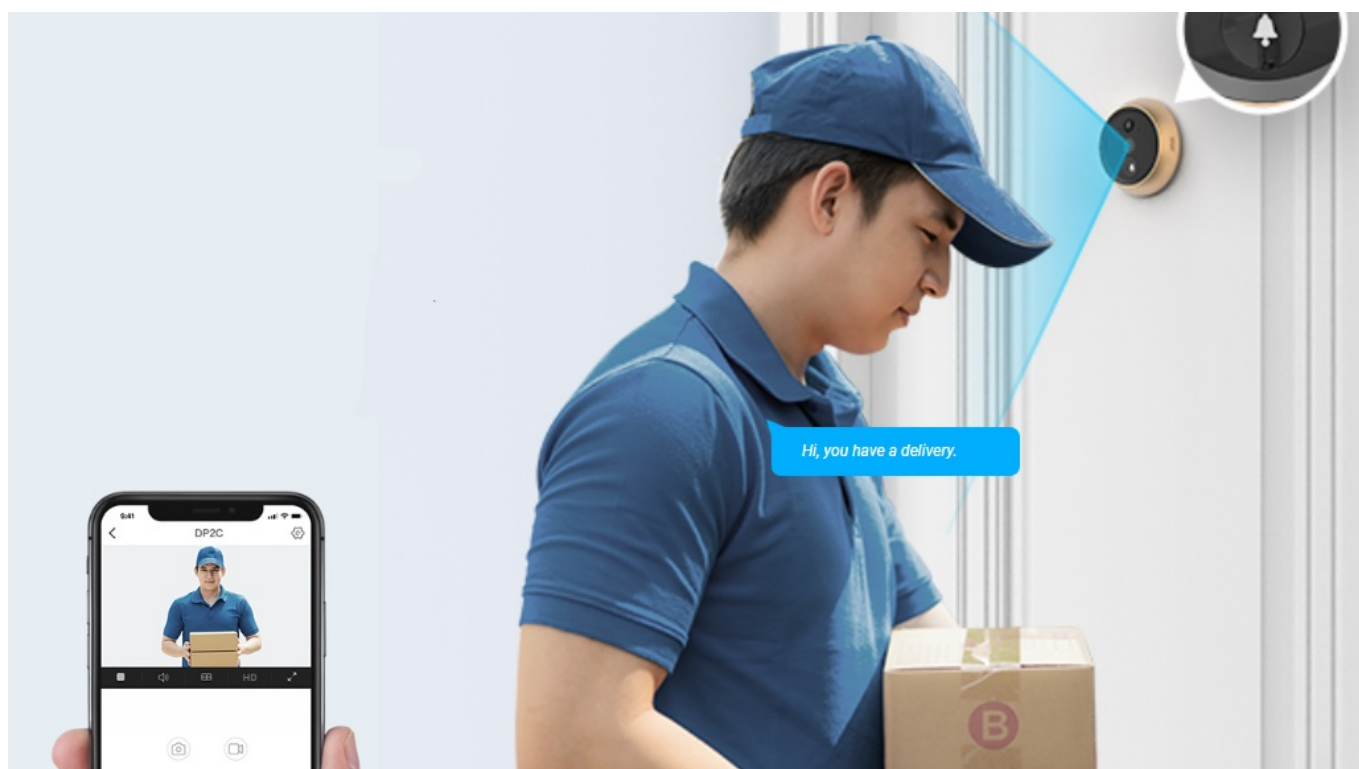

**Popis****Videotelefon EZVIZ DP2C - vždy víte, kdo stojí za dveřmi**

**Dveřní videotelefon EZVIZ DP2C** pro zvýšení zabezpečení ve vaší chytré domácnosti. S jeho pomocí jednoduše a bezpečně zjistíte, kdo klepe na dveře. Obsahuje **kukátko s kamerou a funkcí zvonku**. Obraz snímá v jasném a detailním **rozlišení Full HD a široké úhly záběru** zachytí velký prostor okolo. **Barevný dotykový displej** kukátka je snadno použitelný a obsluhu zvládne celá rodina. S přehledem nahradí klasické malé kukátko, které nejenom nezachytí mnoho, ale často také vidění zkresluje.

Obrazovku lze také nastavit pro automatické zapnutí při detekci návštěvníka. Díky **bezdrátovému připojení** lze chytrý dveřní **videotelefon EZVIZ DP2C** propojit se smartphonem a skrze mobilní aplikaci monitorovat prostor před dveřmi. Samozřejmostí je **konstrukce z kvalitních a odolných materiálů**, které zajistí robustnost a pevnost pro instalaci ve venkovním prostoru.

## EZVIZ DP2C

Dveřní kukátko s kamerou a funkcí zvonku nabízí rozlišení **1920 x 1080** obrazových bodů a úhel záběru **155°**. Video ve vysoké kvalitě zaručí také při nočních záběrech díky **IR přísvitu** s dosahem až 5 m. **PIR čidlo** pro detekci pohybu zajistí dokonalé zabezpečení prostoru. Kukátko disponuje 4,3" barevným displejem, bezdrátovým připojením **Wi-Fi** a slotem pro paměťovou kartu o velikosti až 512 GB pro nahrávání záznamu. Díky mobilní aplikaci budete mít přehled o situaci před dveřmi **24 hodin denně, 7 dní v týdnu** odkudkoli skrze váš smartphone. Zajistě potěší také **podpora hlasových**