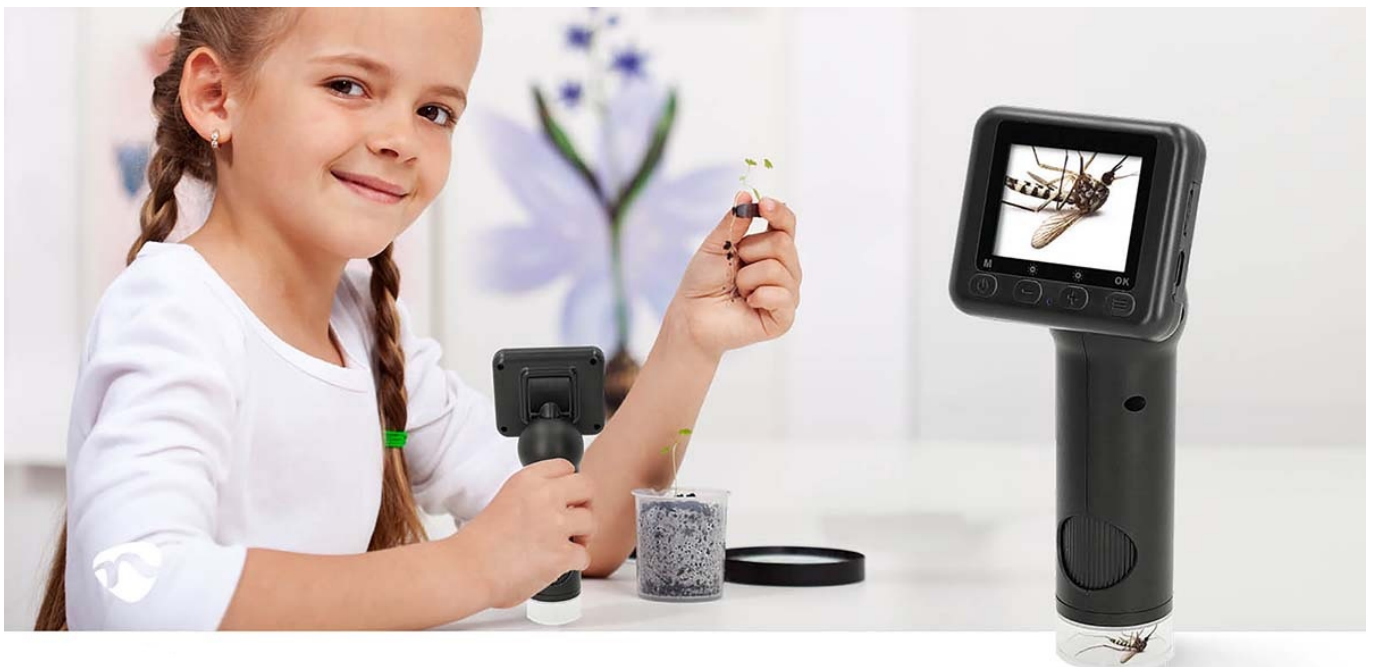

Ruční digitální mikroskop Nedis MCAM2424BK, který vám umožní rychle a snadno odhalit věci, které jsou běžnému lidskému oku skryté – ať už jste venku v přírodě, nebo ve své domácí laboratoři. Umožní vám prozkoumat **mikroskopické struktury předmětů** nebo povrchů ve vysokém rozlišení, sledovat objekty v titěrných detailech a zachytit je v podobě fotografií nebo videa. Díky **pokročilým čočkám** je zajištěno mimořádné **zvětšení zkoumaných objektů nebo mikroskopických preparátů**. Disponuje **barevným TFT LCD displejem**, který vám umožní pohodlně sledovat i tu nejmenší část přírody.

Díky funkci **8násobného digitálního zoomu** jsou pořízené záběry jasné a přesné. **Přechod mezi úrovněmi zvětšení** je snadný díky praktickému ovládání, přičemž **faktor zvětšení lze nastavit v rozmezí od 100x až do 500x**. **Mikroskop Nedis MCAM2424BK** pohání integrovaná baterie s **dobou provozu až 5 hodin**, protože kvalitní vědecká pozorování si žádají svůj čas a nesmí se uspěchat. Je vhodný pro učitele, fanoušky do vědy nebo poučené laiky. Umožňuje pozorování rostlin, hmyzu, drobných předmětů, hodinek, šperků apod.

98g

Weighs only 98 grams. Easily fits your pocket.

100x-500x

100X to 500X magnification

Nedis MCAM2424BK

Praktický ruční mikroskop pro objevování složitých detailů miniaturních objektů. Nabízí **rozlišení 1920 × 1080 pixelů** při 30 snímcích za sekundu (při interpolaci až 48 Mpx) a **šest nastavitelných LED světel**, která zlepšují viditelnost a ostrost obrazu. Faktor zvětšení lze nastavit **od 100x až do 500x**. Mikroskop disponuje **2" barevným LCD displejem**, který lze pro dosažení optimálního sledovacího úhlu naklánět v rozsahu 45°. Napájen je pomocí vestavěné dobíjecí baterie s kapacitou **1000 mAh**, která zaručí **až 5 hodin nepřetržitého provozu**. Nabíjení baterie probíhá prostřednictvím portu **USB-C**. Pro uložení dat je přítomen **slot na microSD kartu** s kapacitou až 32 GB.