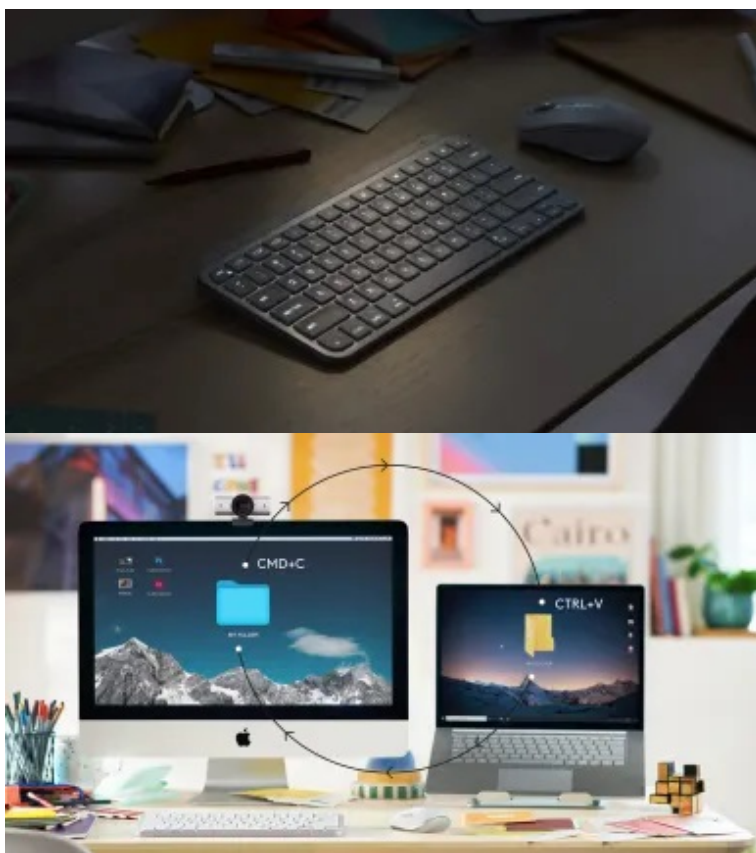

Bezdrátová klávesnice Logitech MX Keys Mini kompaktních rozměrů, která se vyznačuje jednoduchým designem a inteligentním podsvícením pro každou práci na PC. **Klávesy s kulovým profilem** podporují komfortní psaní a **ergonomii**. Jsou tvarované s ohledem na lidské prsty, což zajišťuje rychlé a přesné psaní s nižším rizikem překlepů, respektive stiskem špatné klávesy.

Díky **technologii Flow** klávesnici Logitech MX Keys Mini jednoduše **propojíte s více zařízeními** s rozdílnými operačními systémy. Díky tomu zajišťuje efektivní práci v rámci **multitaskingu**. Tento model rovněž disponuje **programovatelnými klávesami**, takže se do určité míry přizpůsobí vašim konkrétním požadavkům.

Logitech MX Keys Mini CZ/SK

Kompaktní bezdrátová klávesnice určená pro pohodlné, rychlé a plynulé psaní. **Minimalistické provedení** vyrovná vaše ramena a umožní vám umístit myš blíže ke klávesnici, výsledkem je lepší držení těla a zlepšení ergonomie. **Klávesy s kulovým profilem** tvarovaným pro vaše prsty minimalizují riziko překlepu, zatímco jejich zvýšená stabilita snižuje hlučnost. Klávesnice disponuje **podsvícením**, jehož intenzita je regulována buď automaticky pomocí senzoru okolního osvětlení nebo ručně pomocí softwaru Logi Options+. Připojení k počítači je realizováno bezdrátově skrze **Bluetooth** či miniaturní bezdrátový USB přijímač **Logitech Bolt (není součástí balení)**. Vestavěná baterie s kapacitou **1500 mAh** udrží klávesnici v provozu **až 10 dní**, nebo 5 měsíců v případě vypnutého podsvícení. Nabíjení pak probíhá pomocí přiloženého **USB-C** kabelu.