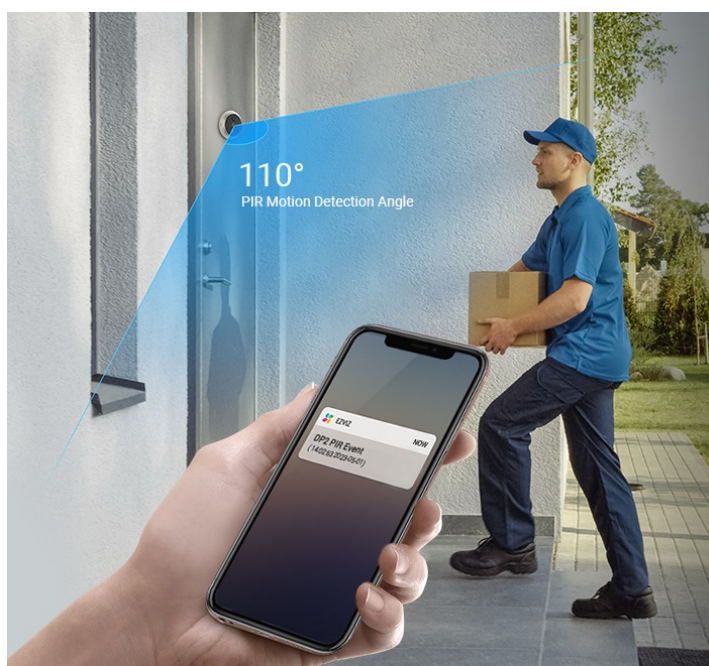

EZVIZ DP2 2K

Cena celkem:	4 731 Kč (bez DPH: 3 910 Kč)
Běžná cena:	5 204 Kč
Ušetříte:	473 Kč
Kód zboží:	KIPEZV1085
Part No.:	CS-DP2(3WPFBS,3MP)
Záruka:	24 měs.
Stav:	Nové zboží

Popis

EZVIZ DP2 2K - jasný výhled za domovní dveře

Chytrý dveřní videotelefon EZVIZ DP2 2K, který přináší bezpečnost a pohodlné ovládání až k vašim domovním dveřím. Dveřní kukátko s kamerou nabízí obraz v **rozlišení 2K** a umožňuje snímání prostoru v širokých zorných úhlech. Díky tomu vám přehledně zprostředkuje, kdo stojí za dveřmi. Ostrý obraz je pak ideální pro jasnou identifikaci osoby. Skrze **barevný dotykový displej** můžete snadno a intuitivně ovládat jednotlivé funkce. Ve spojení s **inteligentní detekcí pohybu** máte vše pod kontrolou a můžete se cítit bezpečně v každé situaci.

Dveřní videotelefon EZVIZ DP2 2K vám poslouží nejenom k živému zobrazení, ale také **obousměrnému videohovoru**, což oceníte například při uvítání přátel, doručování balíčků, pošty nebo využívání dalších služeb. Samozřejmostí je také **podpora nočního vidění** díky IR přísvitu do vzdálenosti až 5 m. Součástí je rovněž **zvonek**.

EZVIZ DP2 2K

Dveřní kukátko s kamerou a funkcí zvonku nabízí rozlišení **2304 x 1296** obrazových bodů a úhel záběru **166°**. Video ve vysoké kvalitě zaručí také při nočních záběrech díky **IR přísvitu** s dosahem až 5 m. **PIR čidlo** pro detekci pohybu zajistí dokonalé zabezpečení prostoru. Kukátko disponuje 4,3" dotykovým displejem, bezdrátovým připojením **Wi-Fi** a slotem pro paměťovou kartu o velikosti až 512 GB pro nahrávání záznamu. Díky mobilní aplikaci budete mít přehled o situaci před dveřmi **24 hodin denně, 7 dní v týdnu** odkudkoli skrze váš smartphone. O napájení se stará vestavěná baterie s kapacitou **4600 mAh**, nebo napájecí adaptér (není součástí balení).