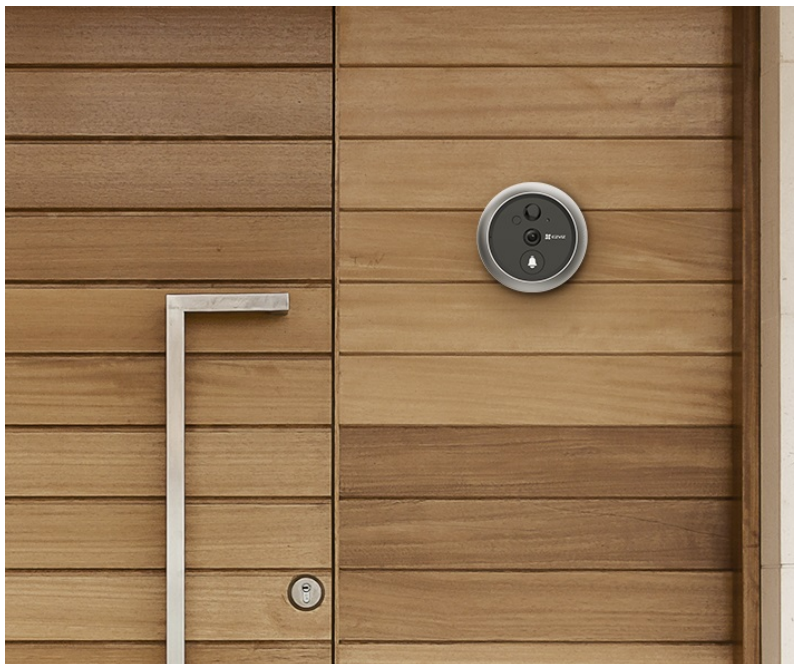

Chytrý dveřní videotelefon EZVIZ DP2 2K, který přináší bezpečnost a pohodlné ovládání až k vašim domovním dveřím. Dveřní kukátko s kamerou nabízí obraz v **rozlišení 2K** a umožňuje snímání prostoru v širokých zorných úhlech. Díky tomu vám přehledně zprostředkuje, kdo stojí za dveřmi. Ostrý obraz je pak ideální pro jasnou identifikaci osoby. Skrze **barevný dotykový displej** můžete snadno a intuitivně ovládat jednotlivé funkce. Ve spojení s **inteligentní detekcí pohybu** máte vše pod kontrolou a můžete se cítit bezpečně v každé situaci.

Dveřní videotelefon EZVIZ DP2 2K vám poslouží nejenom k živému zobrazení, ale také **obousměrnému videohovoru**, což oceníte například při uvítání přátel, doručování balíčků, pošty nebo využívání dalších služeb. Samozřejmostí je také **podpora nočního vidění** díky IR přísvitu do vzdálenosti až 5 m. Součástí je rovněž **zvonek**.

EZVIZ DP2 2K

Dveřní kukátko s kamerou a funkcí zvonku nabízí rozlišení **2304 x 1296** obrazových bodů a úhel záběru **166°**. Video ve vysoké kvalitě zaručí také při nočních záběrech díky **IR přísvitu** s dosahem až 5 m. **PIR čidlo** pro detekci pohybu zajistí dokonalé zabezpečení prostoru. Kukátko disponuje 4,3" dotykovým displejem, bezdrátovým připojením **Wi-Fi** a slotem pro paměťovou kartu o velikosti až 512 GB pro nahrávání záznamu. Díky mobilní aplikaci budete mít přehled o situaci před dveřmi **24 hodin denně, 7 dní v týdnu** odkudkoli skrze váš smartphone. O napájení se stará vestavěná baterie s kapacitou **4600 mAh**, nebo napájecí adaptér (není součástí balení).

Součástí balení je USB kabel, montážní základna, kryt, úchytka a 6x šroub.

ZÁKLADNÍ SPECIFIKACE

Snímací čip: 1/2,7" CMOS, f = 2,0 mm, úhel záběru diagonálně 166°

Maximální rozlišení: 2304 x 1296 px

Funkce: zvoněk, dotykový displej, záznam, podpora microSD karet, Wi-Fi, mobilní aplikace, obousměrný audio přenos, PIR čidlo, DWDR