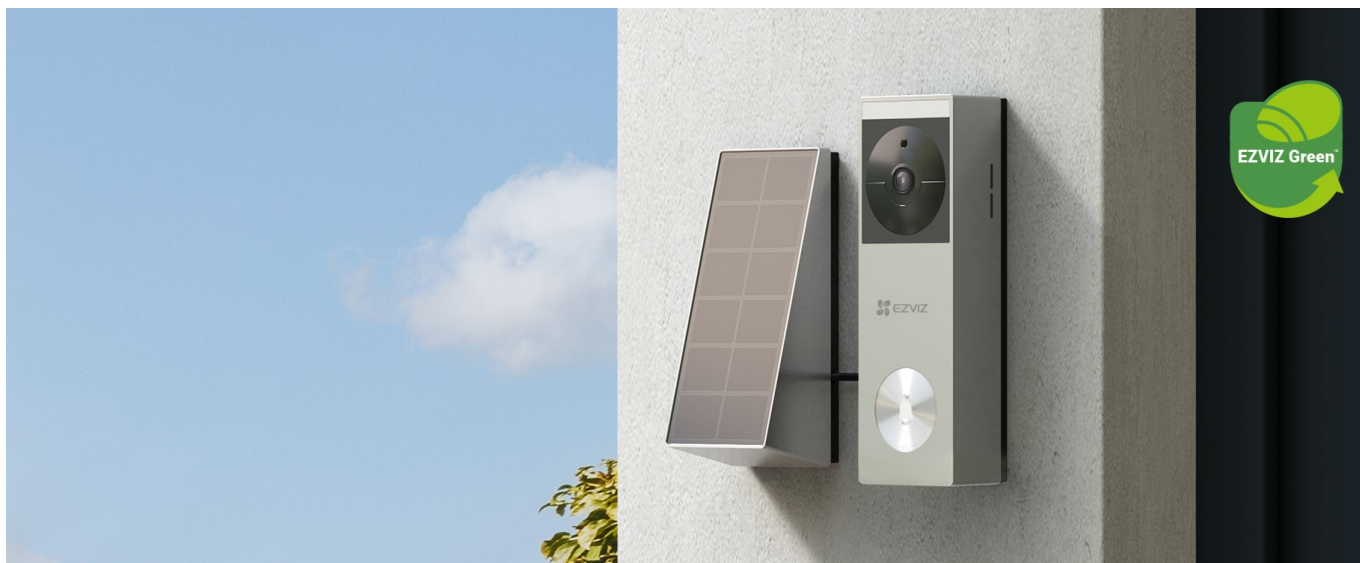

Chytrý domovní zvonek **EZVIZ HP3 Pro** představuje nov standard ochrany. Disponuje **integrovanou kamerou, reproduktorem a mikrofonom**, takže můžete být s návštěvníkem ve spojení dřív, než zaklepe na dveře.

Díky **bezdrátovému Wi-Fi připojení** a zabudované baterii (s možností napájení skrze solární panel) můžete domovní **zvonek EZVIZ HP3 Pro** umístit rovnou na zeď u vchodu domu, bytu, bungalovu apod. Zabudovaný **PIR senzor** s pokročilým algoritmem detekuje tvar lidského těla a jeho pohyby. Díky tomu se vyvaruje falešným poplachům a zachytí všechny, kteří se vyskytnou v detekční zóně.

EZVIZ HP3 Pro

Chytrý domovní zvonek s integrovanou **kamerou**, mikrofonom, reproduktorem a bezdrátovým připojením **Wi-Fi**. Nabízí možnost **obousměrné komunikace** skrze aplikaci EZVIZ. Díky **PIR senzoru pohybu** s úhlem snímání **120°** dokáže detekovat pohyb přede dveřmi a upozornit na něj notifikací v chytrém telefonu. Pro případ zhoršených světelných podmínek je přítomen **bílý LED přísvit**. Kamera disponuje rozlišením **2048 × 1296** obrazových bodů a úhlem záběru **162°**. Mezi další chytré funkce patří například **rozpoznávání lidské postavy** či funkce změny hlasu pro zachování soukromí při komunikaci. Zvonek má k dispozici vestavěné **eMMC úložiště s kapacitou 32 GB**, na které lze ukládat záznamy z kamery. Ty je pak možné zpětně přehrávat v mobilní aplikaci. V případě pokusu o násilné odstranění zvonku se automaticky spustí alarm a je odesláno upozornění do mobilní aplikace. Samozřejmostí je odolnost proti prachu a vodě dle **IP65**. O napájení se stará vestavěná baterie s kapacitou **5200 mAh**, kterou lze dobít skrze dodávaný **solární panel**, případně pomocí **USB-C** konektoru. K napájení lze také využít stávající zvonkové napájení (8–24 V AC). Zařízení je **možné doplnit o přídatný vyzváněcí modul** do elektrické zásuvky EZVIZ CH1 (není součástí balení).