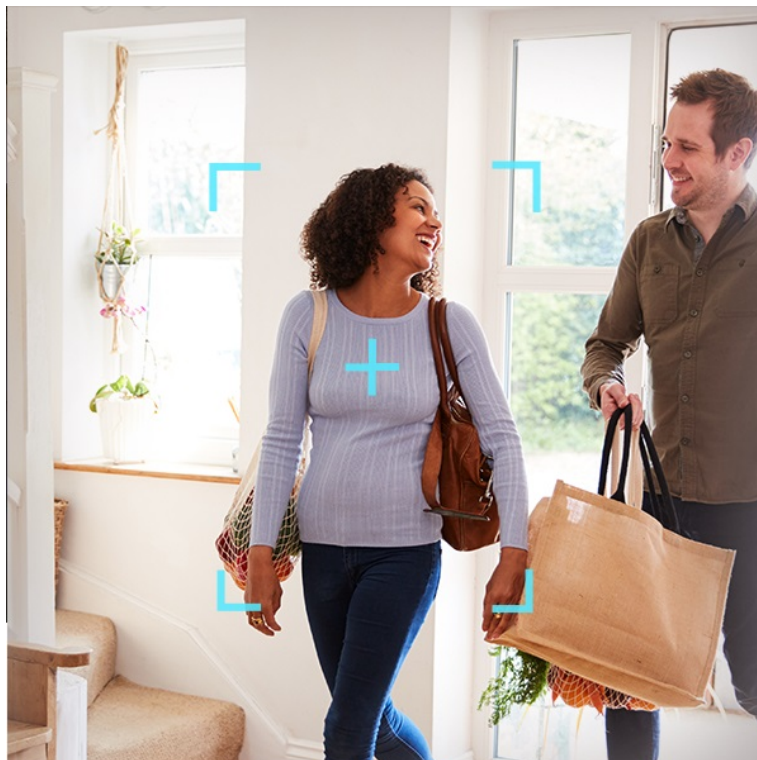

IP kamera EZVIZ H6c Pro výrazně zlepší zabezpečení vašeho interiéru. Díky **otočné konstrukci** pokryje velký prostor, který vám zprostředkuje v podobě obrazu ve 3K rozlišení. Důležité informace o tom, co se u vás doma děje, získáváte formou upozornění. Systém detekce je natolik inteligentní, že dokáže rozpoznat pohybující se osobu a sledovat každá její krok. Mezi další inteligentní funkce patří například **upozornění na změnu hladinu hluku**.

Díky tomu můžete zavčas rozpoznat možný problém a spojit se s kamerou pouhým klepnutím na tlačítko pro zahájení hovoru. Samozřejmostí je živý obraz i v nočních hodinách. **Kamera EZVIZ H6c Pro** podporuje pokročilý režim nočního vidění s jasnými detaily, takže můžete klidně spát od večera do rána. Kamera podporuje připojení pomocí rozhraní **RJ-45** nebo **Wi-Fi**.

EZVIZ H6c Pro

Bezdrátová IP kamera je navržena pro snadné sledování vnitřních prostor. **Snímač 1/2,7" CMOS** je schopný snímat video v rozlišení **2880 x 1620 při 25 fps**. Pro případ zhoršených světelných podmínek je přítomen **IR přísvit** do vzdálenosti **až 10 m** a bílý **LED přísvit** pro barevné záznamy v noci. Součástí kamery je integrovaný **reproduktor a mikrofon**, který umožňuje oboustrannou komunikaci. Připojení lze jednoduše realizovat jak drátově prostřednictvím **RJ-45** konektoru, tak bezdrátově skrze **Wi-Fi**. Propojení kamery pomocí aplikace v mobilním zařízení umožní pohodlný vzdálený přístup, pořizování záznamů či fotografií nebo upozornění v případě **detekce pohybu**. Mezi další užitečné funkce patří například rozpoznávání a sledování lidské postavy (Auto-Tracking), detekce hlasitých zvuků či **dotykové tlačítko** pro zahájení hovoru. Natočené záznamy je možné ukládat na **microSD kartu** do kapacity až 512 GB nebo odesílat na cloudové úložiště (na základě předplatného). Přímou v aplikaci navíc můžete s kamerou pohodlně otáčet o **až 340°** horizontálně a **až 55°** vertikálně.