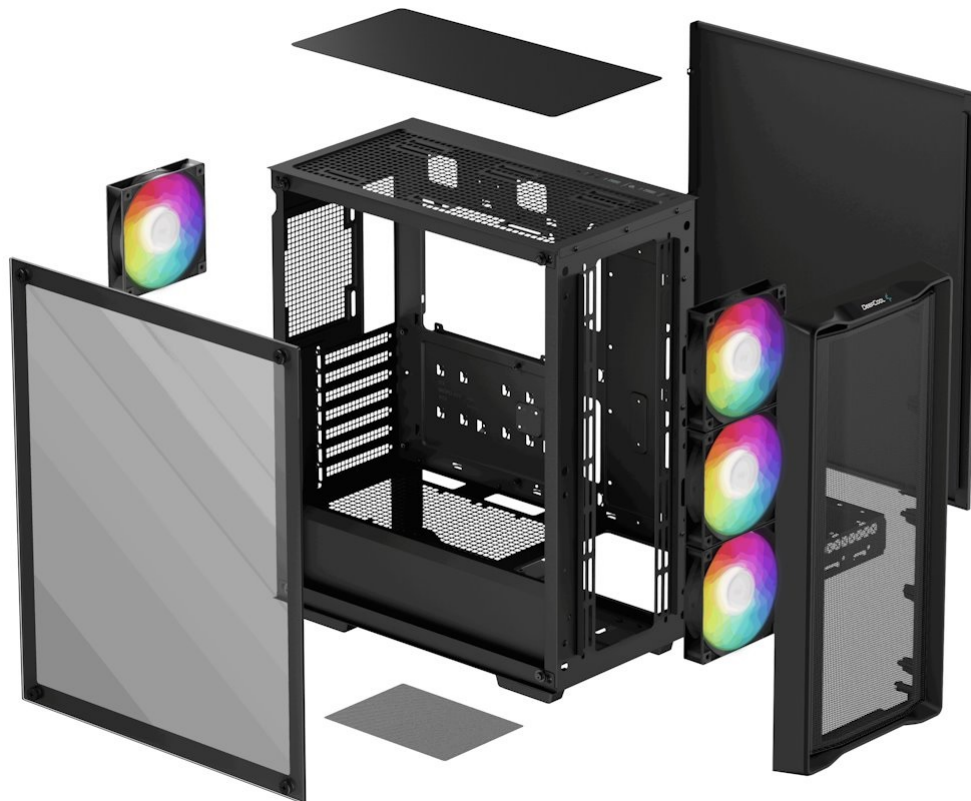

DEEPCOOL CC560 MESH V2 - řešení pro chlazení PC systému a stylový vzhled

Počítačová skříň **DEEPCOOL CC560 MESH V2** ve formátu **Middle Tower**, která je vhodná pro stavbu moderních PC systému. Díky provedení skříně zabere méně místa než klasický desktop. Současně poskytuje dostatek vnitřního prostoru pro uložení a uspořádání všech komponent. Design s **průhlednou bočnicí** vám umožní ideální a ničím nerušený vzhled do vnitřku skříně a sledovat všechny pracovní nebo herní součástky během provozu.

Skříň **DEEPCOOL CC560 MESH V2** disponuje také **4 předinstalovanými ventilátory s ARGB podsvícením**, které se postarají o efektivní chlazení a stylový vzhled. Na horním panelu se nachází základní ovládání a také konektory pro připojení periferních zařízení.

DEEPCOOL CC560 MESH V2

Skříň formátu Middle Tower s **průhlednou bočnicí** a **perforovaným předním panelem** nabízí **dvě 2,5"** pozice pro SSD disky a **dvě 3,5"** pozice pro pevné disky. Na horním panelu se nachází dva **USB 3.0** porty a kombinovaný port sluchátek a mikrofonu. Skříň je osazena celkem **čtyřmi ventilátory s ARGB podsvícením** o velikosti 120 mm. Důmyslné řešení umožňuje pohodlné umístění **až 360 mm dlouhého výměníku** vodního chlazení na přední straně. Ve skříni je dostatek prostoru pro chladič CPU do výšky až 165 mm a grafickou kartu o délce 370 mm. Dodávána je **bez zdroje**. Součástí je také **prachový filtr**.

ZÁKLADNÍ SPECIFIKACE

Provedení skříně: Middle Tower

Interní pozice: 2× 2,5", 1× 2,5"/3,5", 1× 3,5"

Kompatibilita základní desky: ATX, Micro ATX, Mini-ITX

Zdroj: bez zdroje

Konektory na horním panelu: 2× USB 3.0, 1× kombinovaný port sluchátek a mikrofonu