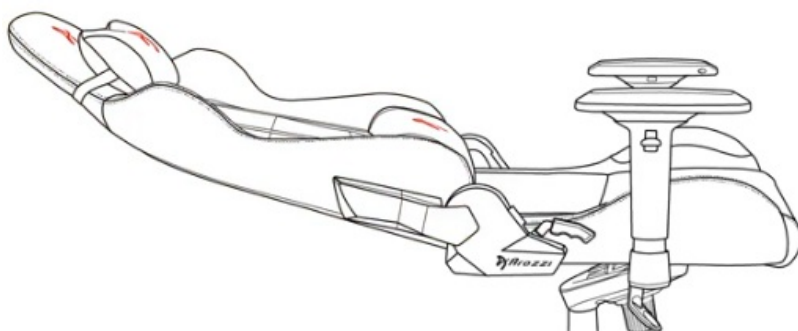

Konstrukce je inspirována stylem sedaček ve sportovních vozech a zprostředkuje vám také podobný pocit komfortu. Židle **AROZZI AVANTI Soft Fabric** je rovněž **bohatě nastavitelná**, ať už jde o celkovou výšku, nastavení sklonu opěradla, **houpání**, nebo třeba nastavení pozice **loketních opěrek**.

### ZÁKLADNÍ SPECIFIKACE

**Nastavitelná výška sedadla:** 45-54 cm

**Výška židle:** 129-138 cm

**Šířka sedáku:** 39 cm

**Hloubka sedáku:** 47 cm

**Výška opěradla:** 84 cm

**Nosnost:** 120 kg

**Hmotnost:** 20,1 kg