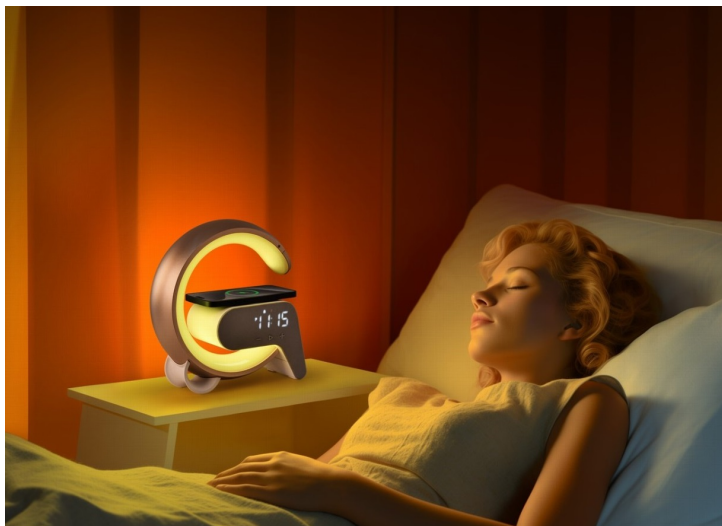

IMMAX LED FLAMINGO ZLATÁ

Cena celkem:	1 270 Kč (bez DPH: 1 050 Kč)
Běžná cena:	1 397 Kč
Ušetříte:	127 Kč
Kód zboží:	LAMIMM1060
Part No.:	08986L
Záruka:	24 měs.
Stav:	Nové zboží

Popis**IMMAX LED FLAMINGO - světlo pro relaxaci, nabíječka pro smartphone**

Stolní lampička IMMAX LED FLAMINGO, která do místnosti vnese nejenom potřebné osvětlení, ale také stylový vzhled. Uplatní se tak rovněž jako nepřehlédnutelný doplněk v místnosti. Kromě osvětlení přináší také možnost **bezdrátového Qi napájení a budík**. LED lampička **IMMAX FLAMINGO** produkuje teplý odstín světla, které vytvoří příjemnou atmosféru v interiéru. Nechybí ani **funkce plynulého stmívání a RGB podsvícení**, takže je ideální na usínání nebo vytvoření přívětivé nálady v dětském pokojíčku apod.

Pro navození relaxačního stavu disponuje také **6 přírodními zvuky**, které zklidní mysl. Škálu funkcí doplňuje **Bluetooth reproduktor**, který vám umožní přehrávání hudby přímo z vašeho smartphonu nebo tabletu. **Lampička IMMAX LED FLAMINGO** je opatřena displejem, který zobrazuje čas. Nastavit lze rovněž **budík s 2 časy buzení**. Horní plocha obsahuje integrovanou **Qi nabíječku pro bezdrátové napájení** kompatibilního smartphonu.

IMMAX LED FLAMINGO

Netradiční LED stolní lampička s praktickým **digitálním displejem** a s efektním **RGB podsvícením**. Nabízí teplý odstín světla a plynulé stmívání. Tato lampička je ideální do dětských pokojíčků díky možnosti **přehrávání šesti různých přírodních zvuků** či bílého šumu k večernímu zklidnění. LED displej disponuje možností ztlumení i úplného vypnutí. Pro přehrávání hudby z mobilního zařízení bez nutnosti připojení kabelu je připraven **Bluetooth reproduktor**. K dispozici je navíc i **duální budík** pro dva různé časy probuzení, **bezdrátová nabíječka standardu Qi** a nabíjecí **USB port** pro nabíjení