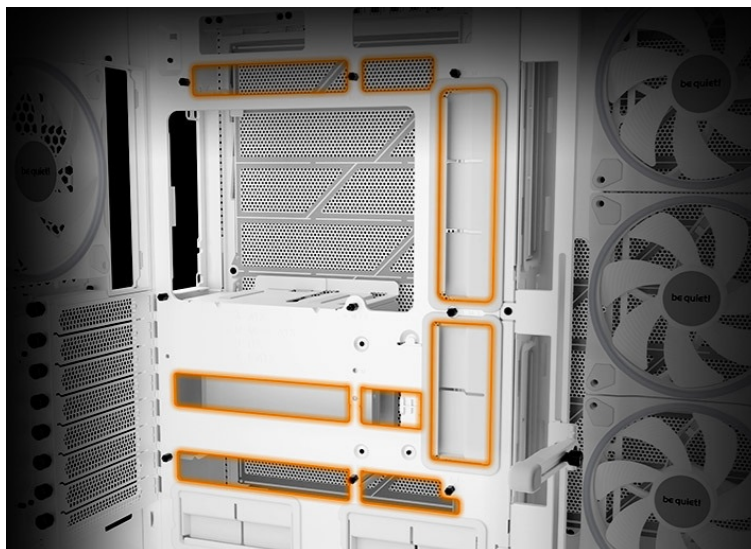

#### Be quiet! LIGHT BASE 900FX - dívejte se, jak krásně vypadá

**Počítačová skříň Be quiet! LIGHT BASE 900FX** moderního střihu, která svými rozměry a funkcí potěší všechny náročné uživatele a kutily. Kombinuje stylový vzhled s průhlednými panely spolu s efektivním chlazením. Ve výsledku pak získáte skvěle vypadající PC systém s vysokým výkonem a tichým provozem. Uplatní se při tvorbě **herní sestavy, multimediálního centra i pracovní stanice**. Pro variabilní konfiguraci je zde místa víc než dost. **Velké průhledné panely na přední a boční straně** poskytují panoramatický pohled na komponenty uvnitř skříně. Fanoušky osvětlení potěší přítomnost **ARGB LED pásku**.

Další předností je podpora **přemístitelných nožiček**, díky čemuž můžete PC otočit a umístit ve svislé i vodorovné poloze. **PC skříň Be quiet! LIGHT BASE 900FX** je osazena **4 předinstalovanými ventilátory s ARGB posvícením**. Light Wings ventilátory svým designem lopatek podporují optimalizované proudění vzduchu a snižují turbulence pro dosažení tichého provozu. Prostor uvnitř skříně vám umožní vytvořit rozmanité konfigurace s extrémně výkonnými grafickými kartami, radiátory nebo **základními deskami ve formátu E-ATX, XL-ATX, ATX, Micro ATX, Mini-ITX**.

### Be quiet! LIGHT BASE 900FX

Unikátní počítačová skříň s průhlednou bočnicí i předním panelem formátu **Middle Tower** nabízí dostatek prostoru pro montáž většiny dostupných komponent. Hlavní předností této skříně je možnost **rychlé změny její orientace** díky systému **odnímatelných a přemístitelných nožiček**. Skříň je dodávána **se čtyřmi předinstalovanými 140mm ventilátory s ARGB podsvícením**. K tomu nabízí dalších až **6 pozic pro ventilátory** a **dva integrované rozbočovače ventilátorů a ARGB**. Na předním panelu se nachází **dva porty USB 3.0**, jeden port **USB-C**, sluchátkový výstup a audio vstup pro