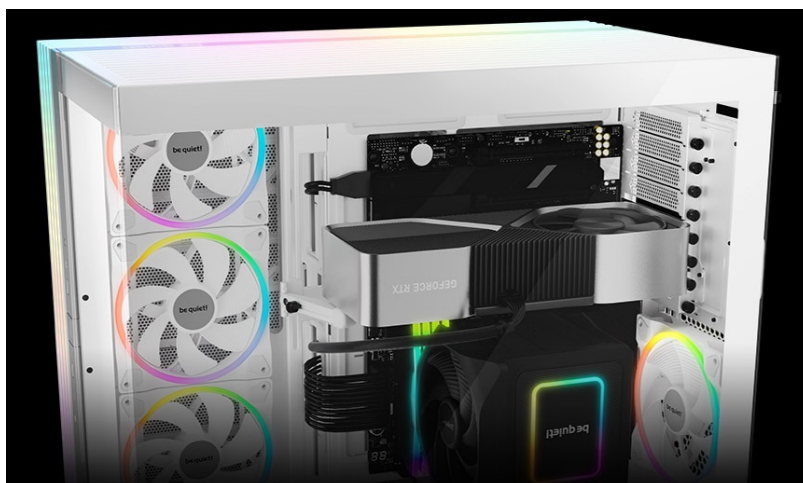

#### Be quiet! LIGHT BASE 900FX - dívejte se, jak krásně vypadá

**Počítačová skříň Be quiet! LIGHT BASE 900FX** moderního střihu, která svými rozměry a funkcí potěší všechny náročné uživatele a kutily. Kombinuje stylový vzhled s průhlednými panely spolu s efektivním chlazením. Ve výsledku pak získáte skvěle vypadající PC systém s vysokým výkonem a tichým provozem. Uplatní se při tvorbě **herní sestavy, multimediálního centra i pracovní stanice**. Pro variabilní konfiguraci je zde místa víc než dost. **Velké průhledné panely na přední a boční straně** poskytují panoramatický pohled na komponenty uvnitř skříně. Fanoušky osvětlení potěší přítomnost **ARGB LED pásku**.

Další předností je podpora **přemístitelných nožiček**, díky čemuž můžete PC otočit a umístit ve svislé i vodorovné poloze. **PC skříň Be quiet! LIGHT BASE 900FX** je osazena **4 předinstalovanými ventilátory s ARGB posvícením**. Light Wings ventilátory svým designem lopatek podporují optimalizované proudění vzduchu a snižují turbulence pro dosažení tichého provozu. Prostor uvnitř skříně vám umožní vytvořit rozmanité konfigurace s extrémně výkonnými grafickými kartami, radiátory nebo **základními deskami ve formátu E-ATX, XL-ATX, ATX, Micro ATX, Mini-ITX**.

### Be quiet! LIGHT BASE 900FX

Unikátní počítačová skříň s průhlednou bočnicí i předním panelem formátu **Middle Tower** nabízí dostatek prostoru pro montáž většiny dostupných komponent. Hlavní předností této skříně je možnost **rychlé změny její orientace** díky systému **odnímatelných a přemístitelných nožiček**. Skříň je dodávána **se čtyřmi předinstalovanými 140mm ventilátory s ARGB podsvícením**. K tomu nabízí dalších až **6 pozic pro ventilátory** a **dva integrované rozbočovače ventilátorů a ARGB**. Na předním panelu se nachází **dva porty USB 3.0**, jeden port **USB-C**, sluchátkový výstup a audio vstup pro