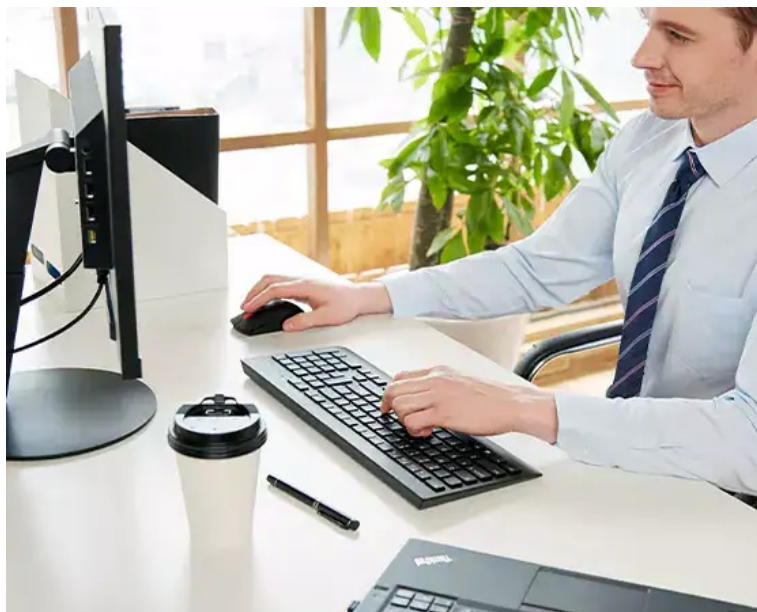

Lenovo Professional Wireless Combo představuje set bezdrátové klávesnice a myši pro profesionální pracovní činnost na PC. **Bezdrátová klávesnice Lenovo plné velikosti** je vybavena numerickým blokem pro snadné zadávání číselných znaků nebo **multimediálními klávesami**, s pomocí kterých máte přehrávání multimédií jednoduše a kdykoli na dosah. Vyznačuje se **tenkým designem** a klávesami, které podporují komfortní psaní a **tichý provoz**.

Bezdrátová myš Lenovo také dbá na uživatelské pohodlí. Ergonomický design zajišťuje pevné uchopení a ve spojení s **laserovým snímačem s rozlišením 1600 DPI** zajišťuje efektivní ovládání po celý den. Pro **bezdrátové připojení** slouží rozhraní 2,4 GHz (USB adaptér).

Lenovo Professional Wireless Combo

Kvalitní set klávesnice a myši pokryje všechny vaše základní kancelářské potřeby. Klávesnice nabízí nastavitelné naklápěcí nožičky, konstrukci odolnou proti polití, tiché klávesy s citlivou odezvou a prvotřídní zážitek ze psaní. Potěší také vyhrazené **multimediální klávesy**. Ergonomická myš je vybavena **laserovým senzorem** s rozlišením snímače **1600 DPI**, které zaručí hladké a přesné ovládání.