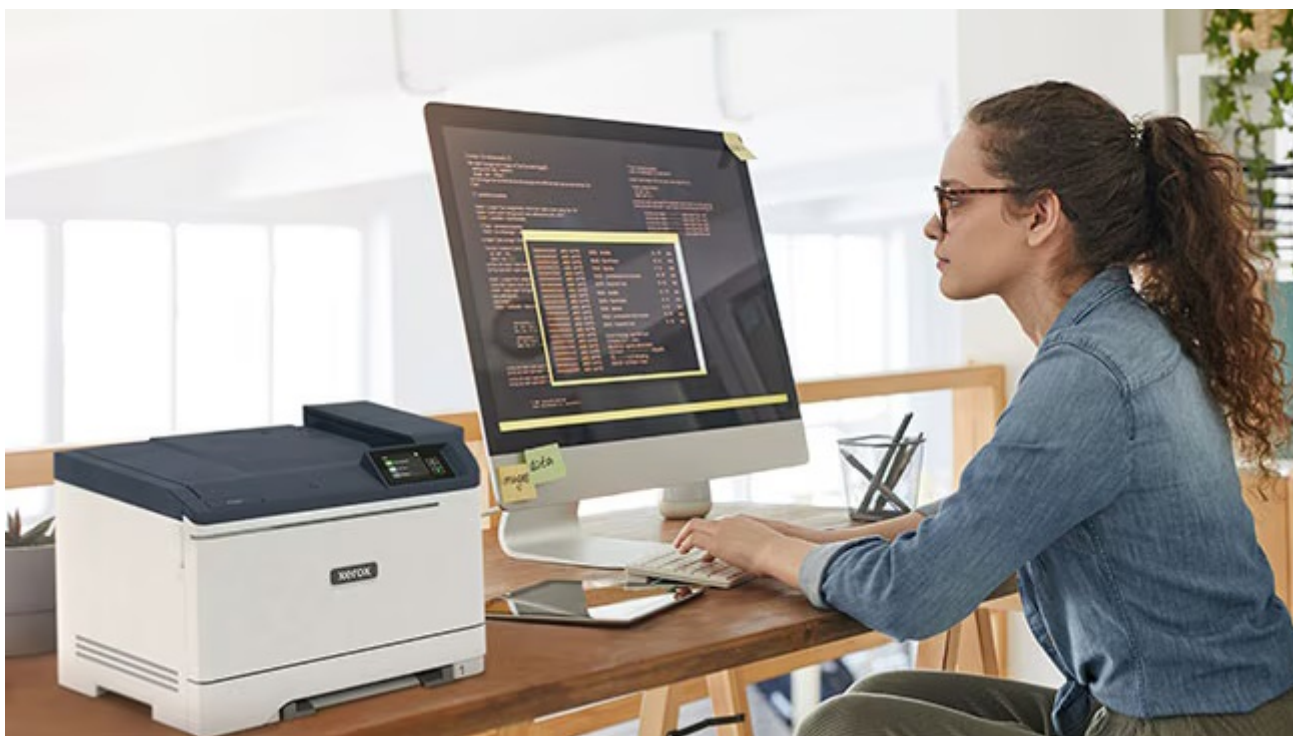

XEROX VERSALINK C320V_DNI

Cena celkem:	9 234 Kč
	(bez DPH: 7 632 Kč)
Běžná cena:	10 158 Kč
Ušetříte:	923 Kč
Kód zboží:	TISXER00103
Part No.:	C320V_DNI
Záruka:	24 měs.
Stav:	Nové zboží

Popis

Xerox VersaLink C320V_DNI - pro každodenní tisk v kanceláři

Barevná laserová tiskárna Xerox VersaLink C320V_DNI je ideální pro malé pracovní skupiny a kanceláře. Disponuje rychlostí tisku **až 33 stran za minutu**, takže se s přehledem vypořádá s každodenní tiskovou zátěží. Nechybí ani funkce duplex pro **automatický oboustranný tisk**, díky čemuž šetří váš čas i část provozních nákladů. Uživatelsky přívětivý dotykový displej vám umožní jednoduše nastavit parametry tisku.

Potěší také **podpora mobilního tisku** skrze aplikace **Apple AirPrint** či **Mopria Print Service**. Možnosti tisku rozšiřuje také přítomný **USB host port** pro přímý tisk z přenosných USB úložišť. Mezi další přednosti patří možnost **bezdrátového připojení** pomocí **Wi-Fi**. Integrace tiskárny **Xerox VersaLink C320V_DNI** do firemní sítě je tak rychlá a jednoduchá.

Xerox VersaLink C320V_DNI

Barevná laserová tiskárna nabízí rychlost tisku **až 33 stran za minutu** barevně i černobíle ve formátu **A4** a rozlišení **1200 × 1200 DPI**. Potěší také **automatický oboustranný tisk** či zásobník na papír s kapacitou **250 listů**. Ovládání je velice snadné díky **2,8"** dotykovému displeji. Tiskárnu je možné připojit drátově přes **USB**, síťový **Ethernet** port nebo bezdrátově pomocí **Wi-Fi**. K dispozici je také snadný tisk dokumentů přímo z jednotky USB. Samozřejmostí je možnost mobilního tisku pomocí Apple AirPrint či Mopria Print Service.