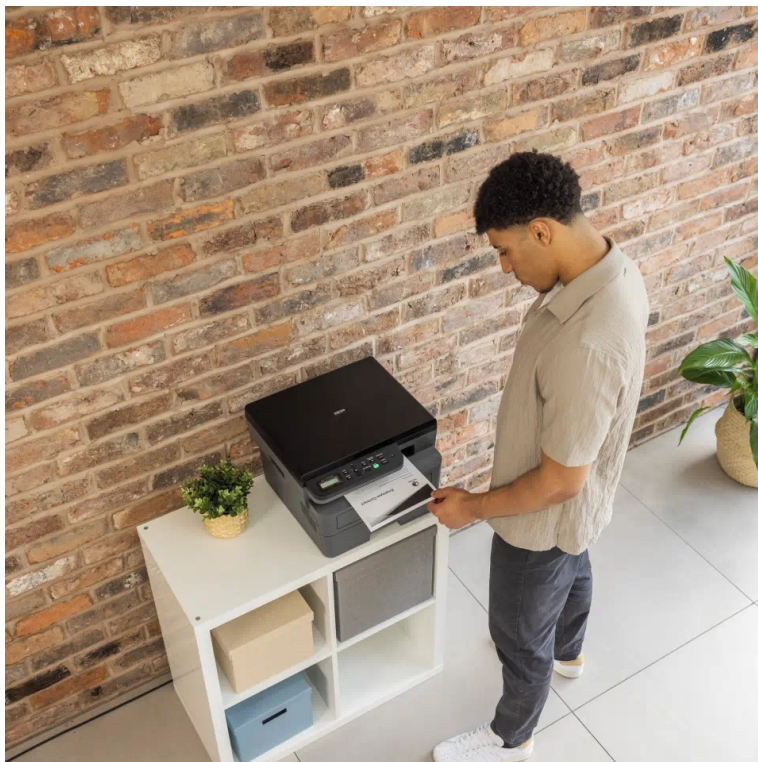

Multifunkční tiskárna Brother DCP-L2622DW nabízí klíčové funkce pro chod firemní kanceláře nebo menší pracovní skupiny. Tiskárna v sobě integruje také **kopírku** a **skener**, takže s jedním zařízením obsáhnete veškerou každodenní agendu. Díky **rychlosti tisku až 34 stran za minutu** podporuje svižnou produkci dokumentů.

Ve spojení s funkcí **automatického oboustranného tisku** šetří čas, peníze a zvyšuje pracovní efektivitu. Snadné a intuitivní ovládání zajišťuje **LCD displej s tlačítky**. Pro drátové připojení slouží rozhraní **USB**. Pro bezdrátovou konektivitu pak slouží **Wi-Fi**, se kterou je integrace do firemní sítě ještě jednodušší.

Brother DCP-L2622DW

Multifunkční černobílá laserová tiskárna formátu **A4** nabízející rozlišení tisku **1200 × 1200 DPI** a rychlost tisku až 34 stran za minutu. Disponuje vestavěným skenerem s rozlišením až **1200 × 1200 DPI**. Potěší též **automatický duplexní tisk** s rychlostí až 16 stran za minutu. Vybavena je zásobníkem papíru s kapacitou **250 listů**. Ovládání je velmi snadné díky **dvouřádkovému LCD** displeji s tlačítky. Tiskárnu je možné připojit jak drátově přes **USB**, tak bezdrátově pomocí **Wi-Fi**.