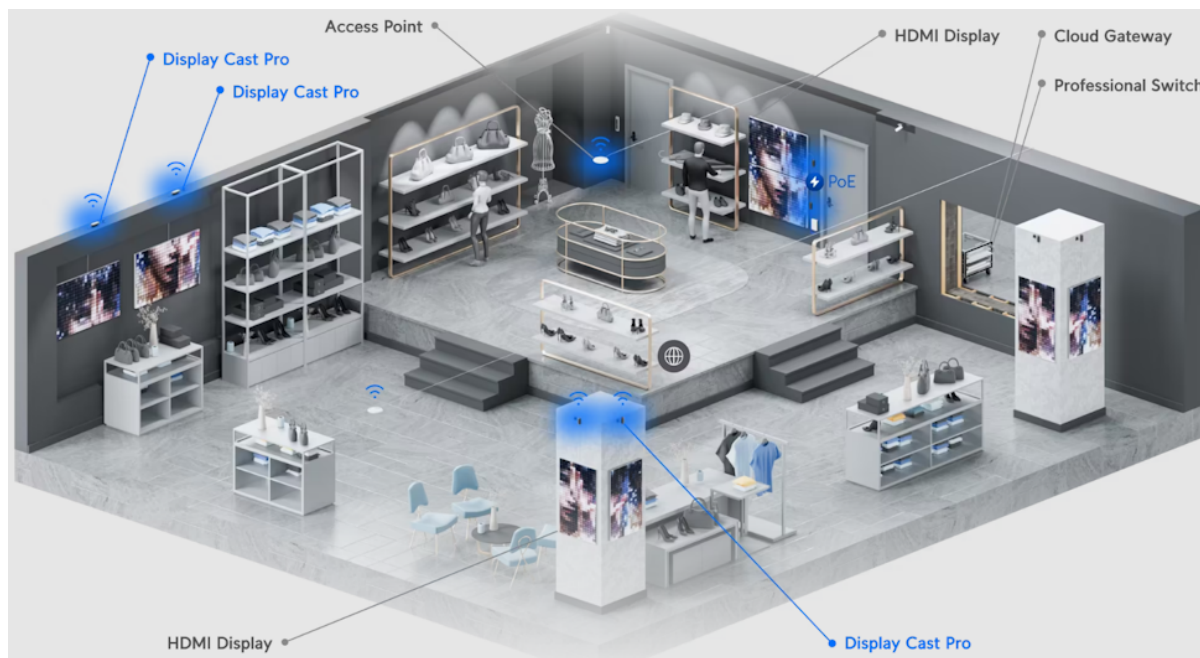

### Ubiquiti Connect Display Cast Pro

Zobrazovací zařízení, které okamžitě přemění jakýkoli **HDMI** displej na spravované zařízení **digital signage**. Podporuje přehrávání multimediálního obsahu, webový režim a možnost připojení periferií pomocí **USB-C** portu.

Přenosný modul umožňuje prezentovat vlastní multimediální playlisty vytvořené v aplikaci UniFi Connect na libovolném displeji kompatibilním s rozhraním HDMI. Poháněný je osmijádrovým procesorem **Arm Cortex-A78**, doplněný o **8 GB** operační paměti. Pro uložení médií disponuje interním úložištěm o kapacitě **32 GB**. Napájení je řešeno skrze **PoE** nebo **USB-C adaptér**.

- Připojení k jakémukoli displeji kompatibilnímu s HDMI
- Automatické zapnutí/vypnutí displeje pomocí HDMI CEC
- Podpora PoE
- Montážní sada včetně úchytky na zeď součástí balení
- Možnost připojení klávesnice a myši pomocí USB-C
- Aplikace pro správu - UniFi Connect web (verze 3.14.6 a novější) & UniFi Connect iOS a Android (verze 2.18.1 a novější)