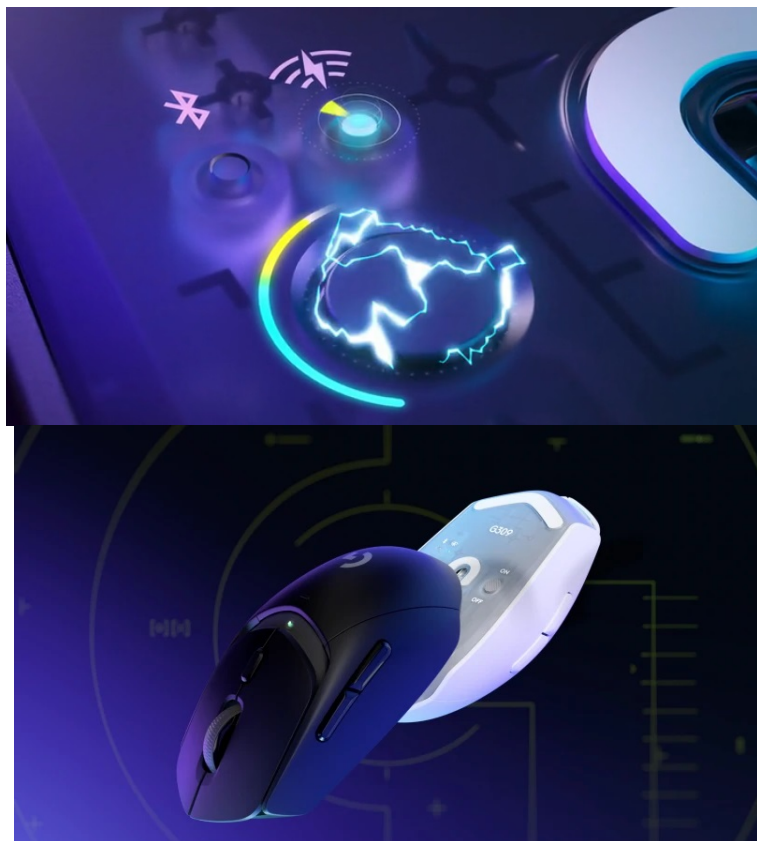

Gamingová myš Logitech G309 LIGHTSPEED s pokročilou bezdrátovou technologií, se kterou to bude na virtuálním bojišti létat. Je určena pro náročné hráče, kteří jsou zaměřeni výhradně na svůj výkon a nechtějí žádné kompromisy během ovládání. **Technologie LIGHTSPEED** a **Bluetooth** přináší **duální bezdrátové připojení** pro ještě více flexibility a rychlosti. **LIGHTSPEED** podporuje konektivitu s bleskurychlou odezvou a na herní dění dokáže kurzor reagovat v řádu milisekund.

dlouhodobém hraní.

Pro perfektní ovladatelnost a rychlost pohybu je myš Logitech vybavena **hybridními spínači LIGHTFORCE**, které v sobě snoubí to nejlepší z optických a mechanických typů. Spínače podporují **přesnou detekci kliknutí** a prodleva v reakční době takřka neexistuje. **Optický senzor HERO 25K** se nezapotí ani v té nejintenzivnější akci. Podporuje **nastavitelné rozlišení 100 až 25 600 DPI**, takže se uplatní jak při dokonalém míření, tak kmitání během přestřelek nebo udílení rozkazů ve strategiích.

Logitech G309 LIGHTSPEED

Lehká bezdrátová herní myš disponující **6 programovatelnými tlačítky** a optickým senzorem nové generace **HERO 25K**, který nabízí špičkové nastavitelné rozlišení **až 25 600 DPI**. Hybridní spínače **LIGHTFORCE** v sobě spojují to nejlepší z optických a mechanických spínačů, a poskytují tak dokonalou kombinaci rychlosti a příjemného dotyku. Pomocí přepínače na spodní straně si můžete vybrat, zda chcete myš připojit skrze **Bluetooth** či využít **USB adaptér LIGHTSPEED** a připojení **2,4 GHz**. Napájení zajišťuje **jedna AA baterie**, která udrží myš v chodu až 600 hodin. Výhodou je také samostatné **tlačítko pro zapnutí či vypnutí** myši, které zajistí delší životnost baterie. Myš navíc podporuje systém **bezdrátového nabíjení POWERPLAY**.