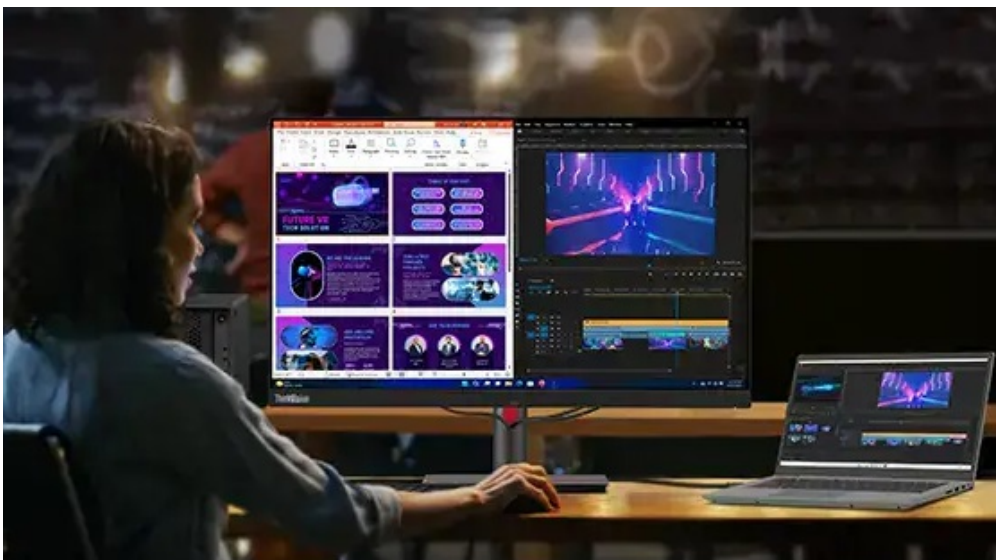

### Monitor Lenovo ThinkVision P32pz-30 - neuhne před žádným projektem ani zařízením

**Monitor Lenovo ThinkVision P32pz-30** s moderním **Mini LED displejem**, který je optimální pro zobrazení aplikací, dokumentů, internetových stránek a samozřejmě také multimédií a grafického obsahu. Displej nabízí **Ultra HD rozlišení**, které umožní zachytit každý detail. Ve spojení s **pokrytím 98 % DCI-P3, 99 % Adobe RGB a 100 % sRGB** produkuje dokonale přesné a autentické barvy pro veškeré vaše projekty.

Pro jejich zobrazení poskytuje **31,5palcovou plochu**, na které nechá vše perfektně vyniknout. K dispozici je bohatá nabídka portů v čele s **HDMI, DisplayPortem, RJ-45**, které vám umožní připojit **Mini LED monitor Lenovo ThinkVision P27pz-30** k moderním PC systémům a využívat nejrůznější periferní zařízení. Díky tomu představuje tento monitor špičkovou dokovací stanicí pro všestranné použití – připojení dalších displejů. Nabíjení notebooku, vysokorychlostní přenos dat i obrazu skrze **USB-C** a spoustu dalšího.

### Lenovo ThinkVision P32pz-30

Mini LED monitor s úhlopříčkou **31,5"** a Ultra HD rozlišením **3840 × 2160** bodů. Nabízí kontrastní poměr **1000 : 1**, jas **650 cd/m<sup>2</sup>** a dobu odezvy **4 ms**. Pokrytí 98 % DCI-P3, 99 % Adobe RGB a 100 % sRGB spolu s podporou technologií **HDR10 a DisplayHDR 1000** poskytují intenzivní akci. Použitá technologie **IPS** nabízí pozorovací úhly 178° horizontálně i vertikálně. K dispozici jsou **čtyři USB 3.1** porty, ethernetový port **RJ-45**, jeden port **USB 4 (USB-C)**, který kromě vysokorychlostního přenosu videa a dat umožňuje napájení připojených zařízení až do 140 W a jeden port **USB-C**, který umožňuje napájení připojených zařízení až do 15 W. Integrovaný **KVM přepínač** umožňuje ovládat dvě zařízení připojená k monitoru prostřednictvím jediné klávesnice a myši. Potěší také výškově nastavitelný stojan a funkce **Pivot**.