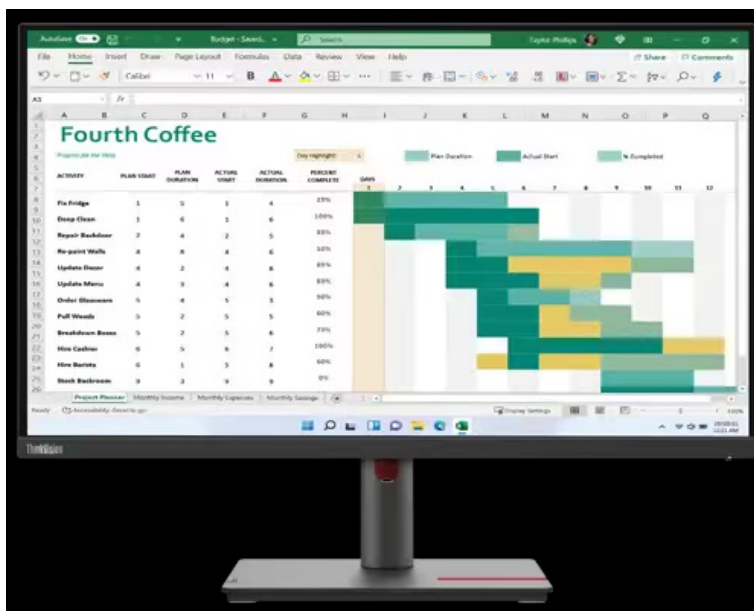

Lenovo ThinkVision T32h-30 - ostrý obraz do moderní kanceláře nebo domácnosti

Monitor Lenovo ThinkVision T32h-30 s kvalitním **QHD displejem**, který je navržen pro maximální pracovní produktivitu. Displej s **úhlopříčkou 31,5"** je mimořádně prostorný, aby přehledně zobrazil aplikace, tabulky, dokumenty i multimediální obsah. Umožní vám rovněž činnost s více okny najednou, a tak podpoří **efektivní multitasking**. **IPS panel** produkuje široké pozorovací úhly a displej **pokrývá 99 % sRGB barevné palety**, takže si veškerý obsah v bohatých barvách dopřejete bez zkreslení i při pohledu ze stran.

Konstrukce s tenkými rámečky umožňuje komfortní sledování při konfiguraci s více monitory vedle sebe. **Monitor Lenovo ThinkVision T32h-30** potěší také pestrou konektivitou, která obsahuje **HDMI, DisplayPort, USB 3.0**, a dokonce také **USB-C**. Díky rozličným možnostem připojení vytvoříte okolo monitoru všestranné výpočetní centrum pro práci, případně multimediální zábavu.

Lenovo ThinkVision T32h-30

LED monitor s úhlopříčkou **31,5"** nabízí rozlišení 2560 × 1440 obrazových bodů. Disponuje dobrou odezvou **4 ms**, kontrastním poměrem **1000 : 1**, jasem **350 cd/m²** a pokrytím **99 % sRGB** barevné palety. Příjemné jsou též pozorovací úhly **178°** horizontálně i vertikálně. K dispozici jsou také **čtyři porty USB 3.0**, ethernetový port **RJ-45** a konektor **USB-C**, který kromě vysokorychlostního přenosu videa a dat umožňuje napájení připojených zařízení pomocí technologie **Power Delivery** až do výkonu **90 W**. Potěší také výškově nastavitelný stojan a funkce **Pivot**, která umožňuje otočení obrazovky o 90°.

Porty USB nejsou funkční, pokud není monitor propojen skrze USB-C s počítačem.

Součástí balení je USB-C kabel.

ZÁKLADNÍ SPECIFIKACE

Typ panelu: IPS

Úhlopříčka: 31,5"

Poměr stran: 16 : 9

Rozlišení: 2560 × 1440 px