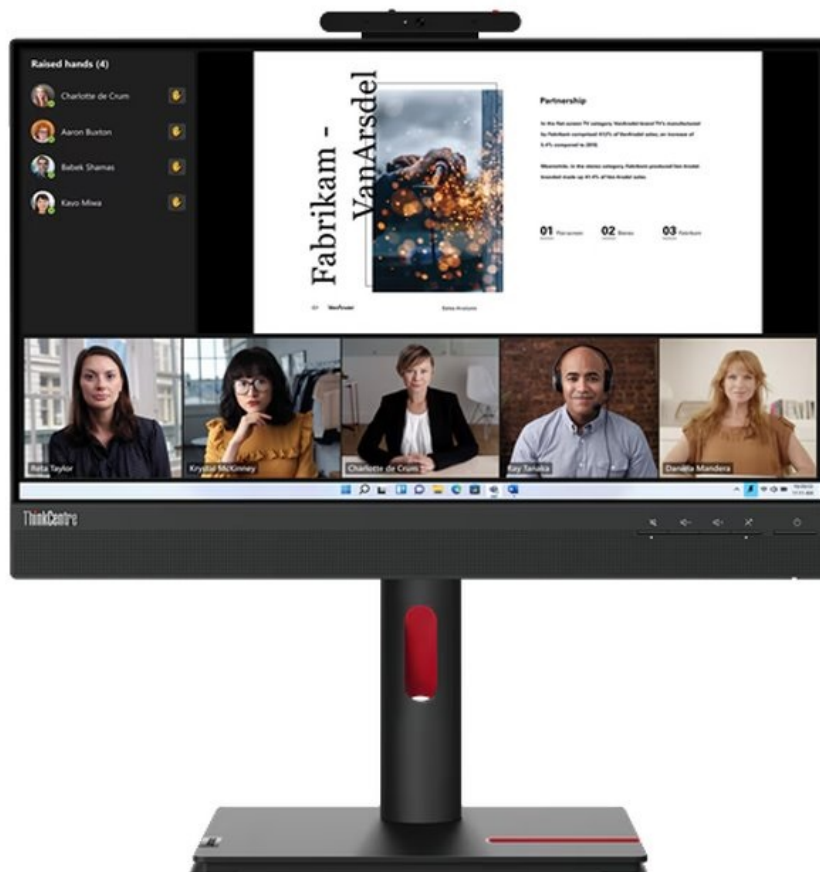

Popis

Lenovo ThinkCentre Tiny-In-One 22 Gen5 Touch - FHD monitor s dotykovým displejem

Monitor Lenovo ThinkCentre Tiny-In-One 22 Gen5 Touch je ideální pro kancelářskou činnost i sledování multimediálního obsahu. Ostrý obraz ve **Full HD rozlišení** zajistí komfortní čtení dokumentů, správu tabulek, práci s aplikacemi i zřetelné zobrazení vizuálních prvků, videa, fotografií apod. **Dotykový displej** zlepšuje celkovou ovladatelnost. **Modulární design Tiny-In-One (TIO) 5. generace** umožňuje rychlou a snadnou instalaci Lenovo ThinkCentre Tiny nebo ThinkStation Tiny (od 4. generace) do vyhrazeného slotu na zadní straně monitoru.

Lenovo ThinkCentre Tiny-In-One 22 Gen5 Touch

Dotykový LED monitor o úhlopříčce **21,5"** nabízí Full HD rozlišení **1920 × 1080** obrazových bodů, kontrastní poměr **1000 : 1**, dobu odezvy **4 ms** a jas **250 cd/m²**. Technologie **IPS** poskytuje široké pozorovací úhly **178° horizontálně i vertikálně**. K dispozici je jeden **port USB 3.0** pro připojení periferií. Ozvučení poskytuje **dvojice reproduktorů** s celkovým výkonem 6 W. Pro videokonference je připravena Full HD webkamera. **Integrovaný KVM přepínač** umožňuje ovládat dvě zařízení připojená k monitoru prostřednictvím jediné klávesnice a myši. Stačí mezi nimi přepnout praktickým tlačítkem. Potěší také výškově nastavitelný stojan a funkce **Pivot**, která umožňuje otočení obrazovky o 90°. Předností je možnost umístění počítače Lenovo ThinkCentre Tiny nebo ThinkStation Tiny (od 4. generace) do speciálního slotu na zadní straně monitoru.