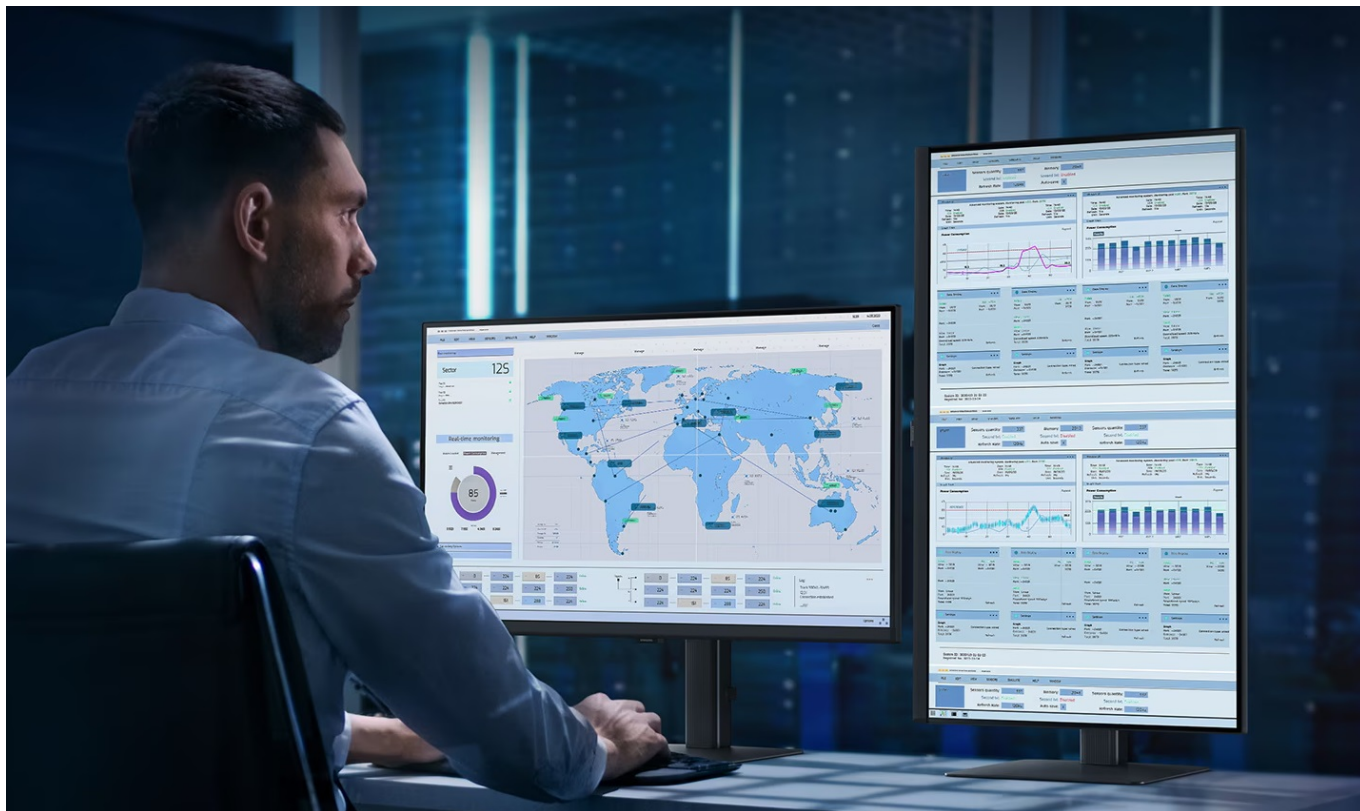

Popis

Samsung ViewFinity S80UD - profesionální obraz i ochrana očí

Využijte vysoké rozlišení **monitoru Samsung ViewFinity S8 (S80UD)** pro náročnou práci i multimediální zábavu. Podporuje profesionální činnost, tvorbu multimediálního obsahu i jeho sledování a editaci. Díky vysokému **4K UHD rozlišení** vám zprostředkuje obraz do nejmenších detailů. Dokonalou reprodukci obrazu po stránce barev, ostroty i velmi drobných efektů oceníte při té nejnáročnější designérské práci, činnosti s grafikou apod. **VA panel** se širokými pozorovacími úhly podporuje sledování živých barev i při pohledu ze stran.

Samsung ViewFinity S8 (S80UD)

LED monitor s úhlopříčkou **32"** nabízí 4K Ultra HD rozlišení **3840 × 2160** obrazových bodů, jas **350 cd/m²**, dobu odezvy **5 ms**, pokrytí **99 % barevné palety sRGB** a podporu **HDR10**. Použitím technologie **VA** je dosaženo širokých pozorovacích úhlů **178° horizontálně i vertikálně**. K dispozici jsou **tři porty USB 3.0**, ethernetový port **RJ-45** a jeden port **USB-C**, který kromě vysokorychlostního přenosu videa a dat umožňuje napájení připojených zařízení až do 90 W. Potěší také výškově nastavitelný stojan a funkce **Pivot**, která umožňuje otočení obrazovky o 90°.

Součástí balení je USB-C kabel.

ZÁKLADNÍ SPECIFIKACE

Typ panelu: VA

Úhlopříčka: 32"

Poměr stran: 16 : 9

Rozlišení: 3840 × 2160

Kontrastní poměr: 3000 : 1

Doba odezvy: 5 ms