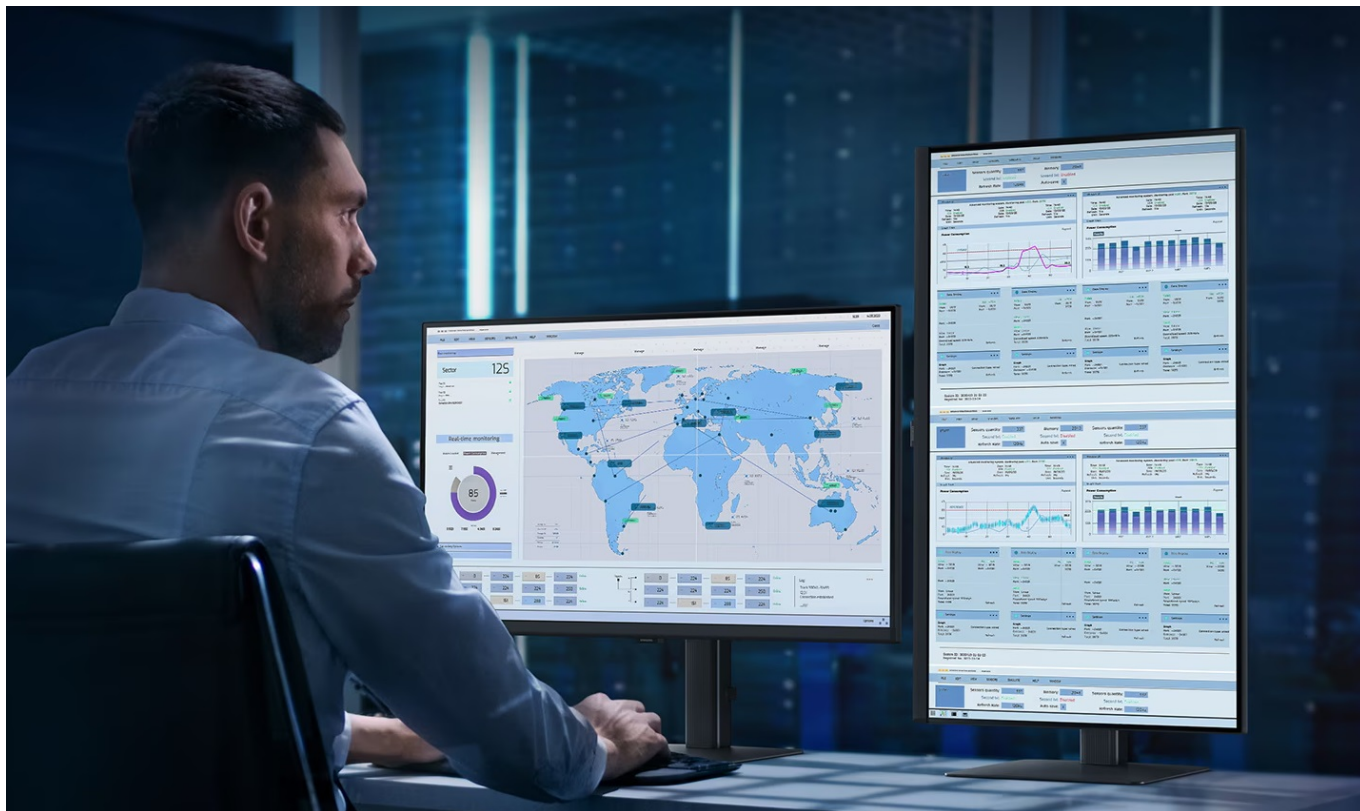

Samsung ViewFinity S80UD - profesionální obraz i ochrana očí

Využijte vysoké rozlišení **monitoru Samsung ViewFinity S8 (S80UD)** pro náročnou práci i multimediální zábavu. Podporuje profesionální činnost, tvorbu multimediálního obsahu i jeho sledování a editaci. Díky vysokému **4K UHD rozlišení** vám zprostředkuje obraz do nejmenších detailů. Dokonalou reprodukci obrazu po stránce barev, ostrosti i velmi drobných efektů oceníte při té nejnáročnější designérské práci, činnosti s grafikou apod. **IPS panel** se širokými pozorovacími úhly podporuje sledování živých barev i při pohledu ze stran.

99% pokrytí barevného prostoru sRGB a HDR10 zajistí barvy na profesionální úrovni. Vysoká přesnost a odladění i jemných odstínů ocení všichni designéři, grafici a další kreativci napříč obory. **Plocha o velikosti 27"** umožní komfortní práci s aplikacemi i nástroji ve více oknech najednou. Nechybí ani rozmanité možnosti připojení. Ke zdroji obrazu monitor **Samsung ViewFinity S8** připojíte pomocí rozhraní **HDMI, DisplayPort** a nechybí ani **USB 3.0, LAN či USB-C**.

Samsung ViewFinity S8 (S80UD)

LED monitor s úhlopříčkou **27"** nabízí 4K Ultra HD rozlišení **3840 × 2160** obrazových bodů, jas **350 cd/m²**, dobu odezvy **5 ms**, pokrytí **99 % barevné palety sRGB** a podporu **HDR10**. Použitím technologie **IPS** je dosaženo širokých pozorovacích úhlů **178° horizontálně i vertikálně**. K dispozici jsou **tři porty USB 3.0**, ethernetový port **RJ-45** a jeden port **USB-C**, který kromě vysokorychlostního přenosu videa a dat umožňuje napájení připojených zařízení až do 90 W. Potěší také výškově nastavitelný stojan a funkce **Pivot**, která umožňuje otočení obrazovky o 90°.

Součástí balení je USB-C kabel.

ZÁKLADNÍ SPECIFIKACE

Typ panelu: IPS

Úhlopříčka: 27"

Poměr stran: 16 : 9

Rozlišení: 3840 × 2160

Kontrastní poměr: 1000 : 1

Doba odezvy: 5 ms