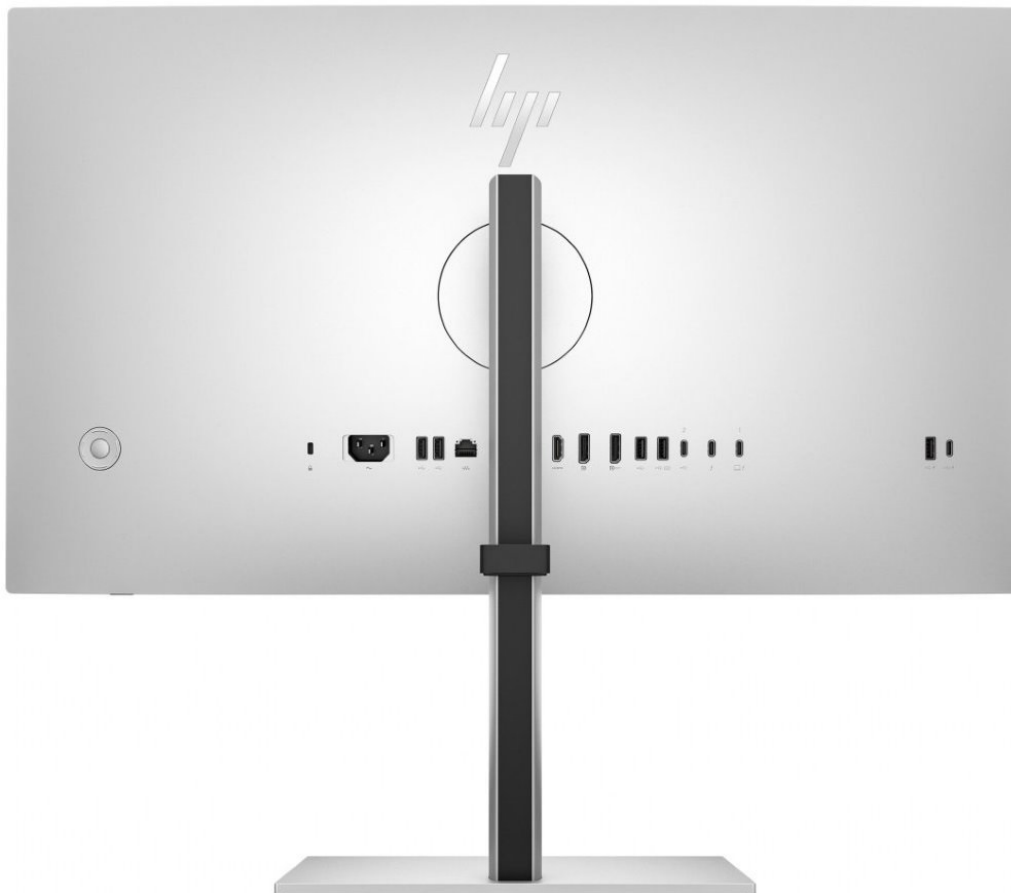

### Monitor HP 727pk - plná barevnost a kontrola nad vašimi projekty

**Monitor HP 727pk** pro náročnou práci a kreativní projekty. Díky **100% pokrytí barevné škály sRGB** produkuje bohaté a přesné barvy. Velký **displej s úhlopříčkou 27 palců** vám umožní pracovat přesně podle představ. Je natolik prostorný, že přehledně zobrazí aplikace či internetová okna. Umožní vám využívat i více kompatibilních obrazovek současně díky **propojení pomocí technologie Daisy Chain**. Vytvoříte moderní a výkonnou soustavu dvou obrazovek, která je vhodná do firemní kanceláře i moderní domácnosti. Díky **integrovanému KVM přepínači** je ovládání obsahu na dvou obrazovkách ještě pohodlnější.

## HP 727pk

LED monitor s úhlopříčkou **27"** nabízí 4K rozlišení **3840 × 2160** obrazových bodů a obnovovací frekvenci 60 Hz. Disponuje kontrastním poměrem **2000 : 1**, jasem **400 cd/m<sup>2</sup>**, dobou odezvy **5 ms** a **100% pokrytím** barevné škály **sRGB**. Použitím technologie **IPS** je dosaženo širokých pozorovacích úhlů **178° horizontálně i vertikálně**. K dispozici je také **pět portů USB 3.1** a **čtyři porty USB-C**, z nichž jeden kromě vysokorychlostního přenosu videa a dat umožňuje napájení připojených zařízení až do 100 W a druhý do 15 W. Integrovaný **KVM přepínač** umožňuje ovládat dvě zařízení připojená k monitoru prostřednictvím jediné klávesnice a myši. Díky technologii **Daisy Chain** lze jednoduše propojit více monitorů a připojit je k počítači jediným kabelem. V neposlední řadě jistě potěší výškově nastavitelný stojan s funkcí **Pivot**, která umožňuje otočení obrazovky o 90°.