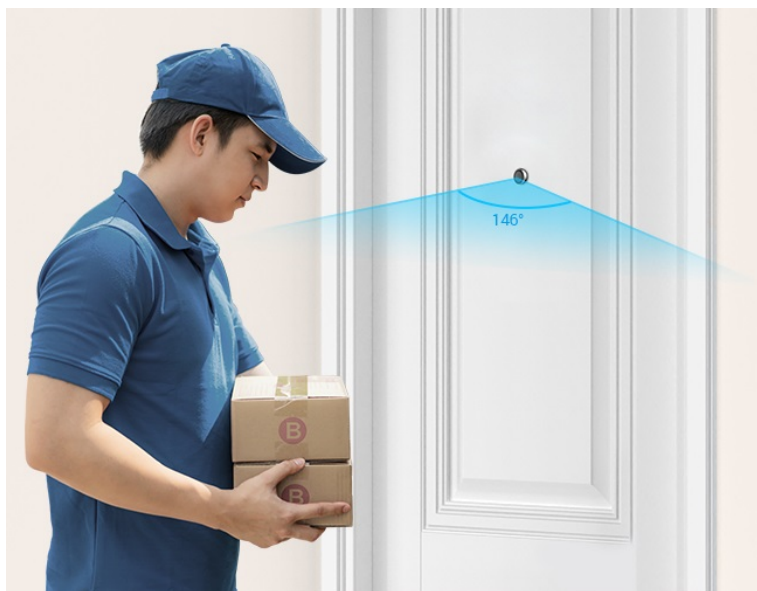

EZVIZ HP2

Cena celkem:	2 116 Kč (bez DPH: 1 748 Kč)
Běžná cena:	2 327 Kč
Ušetříte:	212 Kč
Kód zboží:	KIPEZV1082
Part No.:	CS-HP2-R100-6E2WB-GR
Záruka:	24 měs.
Stav:	Nové zboží

Popis**Vždy a všude víte, kdo stojí za domácími dveřmi - kukátko EZVIZ HP2**

Dveřní kukátko EZVIZ HP2 se zbudovanou kamerou, se kterou budete mít vždy přehled o tom, kdo stojí za dveřmi a co se tam děje. Kamera podporuje **široké úhly záběru**, a tak s přehledem a ostře zachytí obličej návštěvníků, balíčky od doručovatelů, nákupní tašky z on-line obchodů a zkrátka všechno a všechny, kteří se mihnou před vašimi dveřmi. Svým designem je kamera absolutně nenápadná a dokonale splyne s dveřmi. Hlavní předností **chytrého kukátka EZVIZ HP2** je především možnost sledování na dálku z pohodlí gauče.

Pomocí **aplikace EZVIZ** ve vašem smartphonu můžete jednoduše kontrolovat dění na chodbě nebo pořídit živé video, ať už jste kdekoli. Součástí je také **samostatný displej**, který vám umožní v reálném čase obhlédnout prostor za dveřmi. Na velkém 4,3palcovém displeji můžete sledovat živé přenosy obrazu a snadno identifikovat osoby za dveřmi. Díky **bezdrátovému připojení skrze Wi-Fi** je konektivita rychlá a jednoduchá.

EZVIZ HP2

Dveřní kukátko s kamerou nabízí rozlišení **1920 × 1080** obrazových bodů a úhel záběru **146°**. Součástí kukátka je 4,3" barevný displej, který umožňuje na první pohled zjistit, co se děje za dveřmi. Díky bezdrátovému připojení pomocí technologie **Wi-Fi** a mobilní aplikaci budete mít přehled o situaci před dveřmi **24 hodin denně, 7 dní v týdnu** odkudkoli skrze váš smartphone. O napájení se stará vestavěná baterie s kapacitou **2200 mAh**.