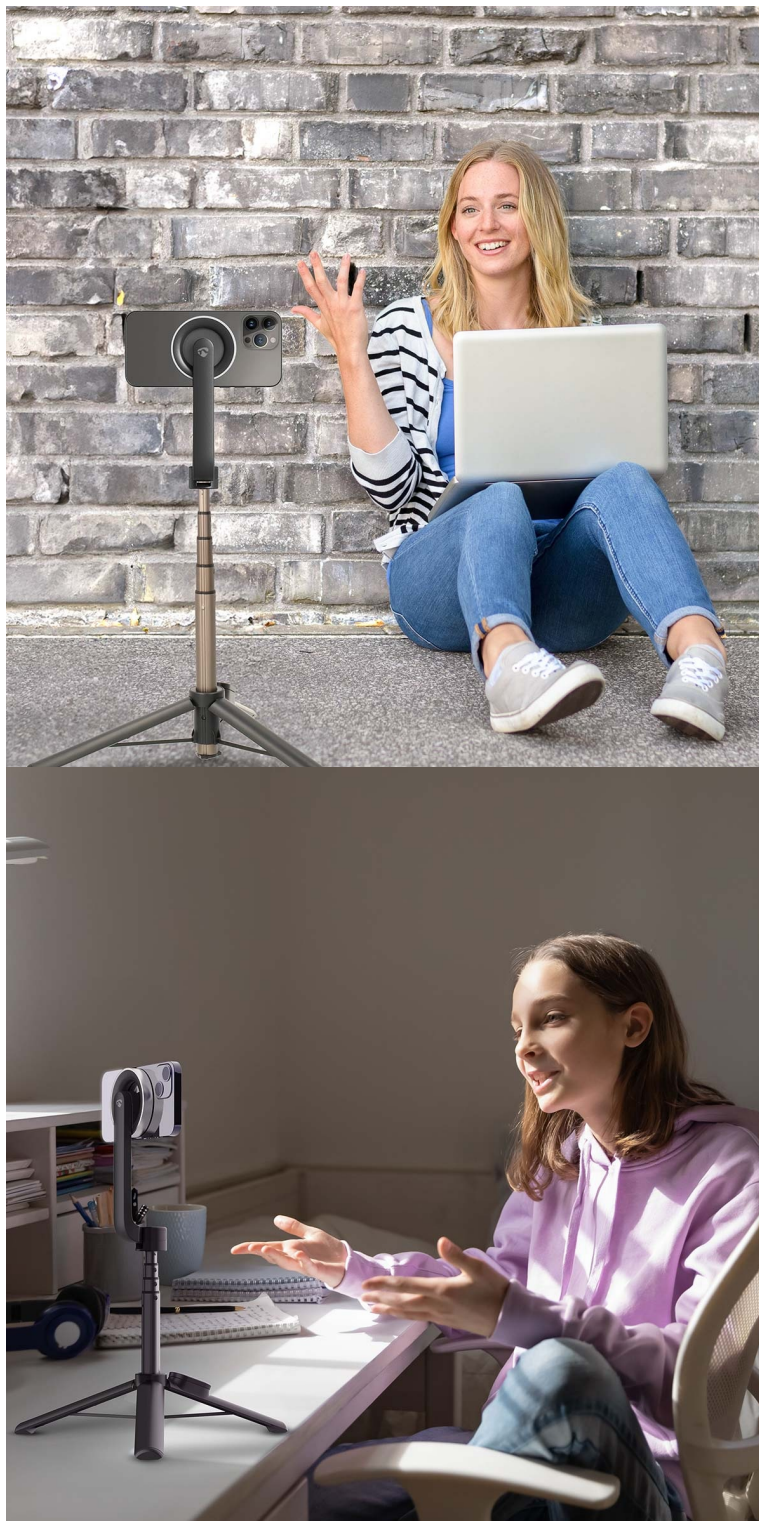

### Selfie tyč Nedis - drží krok s vámi i moderními tvůrčími trendy

**Magnetická skládací selfie tyč Nedis SEST300BK**, která vám poslouží také jako **praktický mini stativ**. Díky tomu je vhodná nejenom pro fotografování a tvorbu selfíček, ale také natáčení videí, vlogů z cest apod. Disponuje magnetickým držákem a **technologíí Super Grip**, díky čemuž se pevně drží a potlačuje tak přirozené vibrace nebo nechtěné pohyby, které jinak vedou k rozmazaným záběrům.

**Selfie tyč Nedis SEST300BK** se vyznačuje širokou kompatibilitou, ať už jde o smartphony s **operačním systémem Android nebo iPhone**. Inovativní design umožňuje použití na výšku, šířku a nastavení obrazovky v požadovaném úhlu. **Držák pro smartphony** vám umožní využít telefon pro vlogování, on-line komunikaci přes Zoom nebo živá vysílání na cestách. Součástí je také **bezdrátový dálkový ovladač**, který vám umožní pořizovat fotografie na dálku.

### **Nedis SEST300BK**

Magnetická skládací selfie tyč a mini stolní stativ v jednom. Magnetický držák s technologií **super grip** zajišťuje pevné držení bez jakéhokoli přepínání, pohybu nebo vibrací. **Silikonový protiskluzový upevňovací kroužek** dodává další vrstvu stability a zajišťuje, že vaše zařízení zůstane bezpečně na místě. Inovativní konstrukce umožňuje snadné horizontální a vertikální nastavení displeje o **360°**. Součástí balení je bezdrátový **dálkový ovladač**, který je kompatibilní s iOS i Android telefony a snadno se připojuje pomocí **Bluetooth**. Napájení ovladače je řešeno pomocí baterie CR1632 (součástí balení).