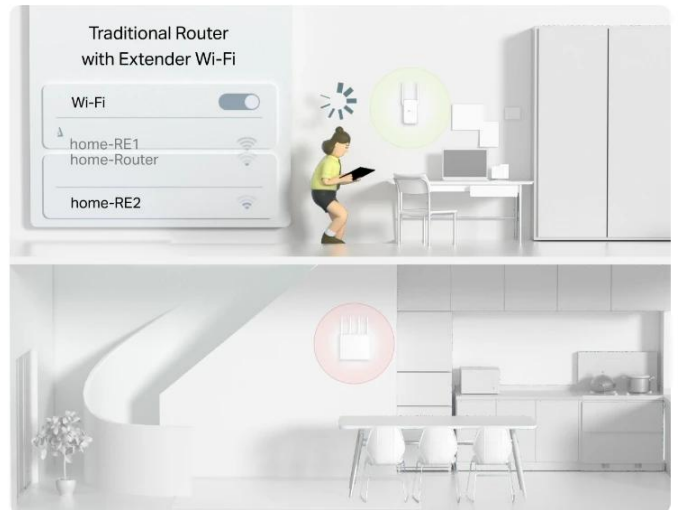

Dostupné zálohování WAN připojení

Gigabitový port WAN/LAN umožňuje zařízení NX200 pracovat jako tradiční bezdrátový směrovač, který je kompatibilní s kabelovými, optickými a DSL modemy. A když je nastaven jako bezdrátový směrovač, jeho připojení 5G/LTE funguje jako záloha, která vám zajistí trvalé a spolehlivé připojení k internetu.

Možnosti připojení:

- Primární: Ethernet WAN připojení
- Záložní: 5G/4G mobilní připojení
- Automatické přepínání při výpadku

Snadné nastavení a používání

Archer NX200 nastavíte během několika minut díky intuitivnímu webovému rozhraní a výkonné aplikaci Tether. Spravujte nastavení sítě, včetně rodičovské kontroly a řízení přístupu, z libovolného zařízení se systémem Android nebo iOS. Tether také poskytuje automatické aktualizace firmwaru, aby vaše síť měla vždy nejnovější výkon a zabezpečení.

- **Aplikace TP-Link Tether** - Intuitivní správa sítě z mobilního telefonu
- **Webové rozhraní** - Pokročilé nastavení přes webový prohlížeč
- **Automatické aktualizace** - Nejnovější firmware a bezpečnostní záplaty
- **Rodičovská kontrola** - Správa přístupu dětí k internetu