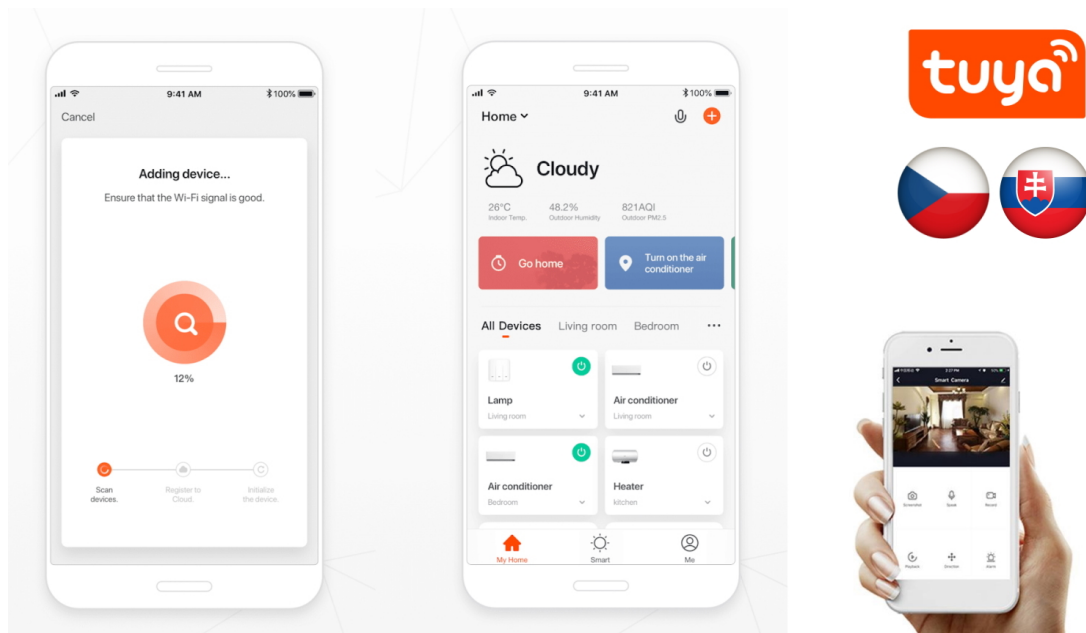

### IMMAX NEO GU10 6 W RGB+CCT 3 ks

Chytrá, **stmívatelná**, barevná LED žárovka umožňuje **nastavení barvy a jasu** světla dle aktuální potřeby. Kromě **RGB** barevné škály je možné měnit také teplotu světla od teplé až po studenou bílou. Žárovka je založena na bezpečné a spolehlivé bezdrátové komunikaci **Wi-Fi**. Samozřejmostí je kompatibilita se systémy iOS či Android a hlasovým ovládním přes Amazon Alexu, Google Assistant nebo Apple Siri.

Balení obsahuje tři žárovky a dálkový ovladač.

Systém podporuje technologii **BEACON**. Jedná se o bezdrátové ovládní pomocí **Bluetooth** protokolu. Pomocí dálkového ovladače můžete světlo či žárovku ovládat na dálku, aniž by bylo nutné DO namířit na výrobek (dosah cca 20 m). Jedním DO lze ovládat až 30 výrobků, a navíc **není potřeba vlastnit bránu (Bridge)**.