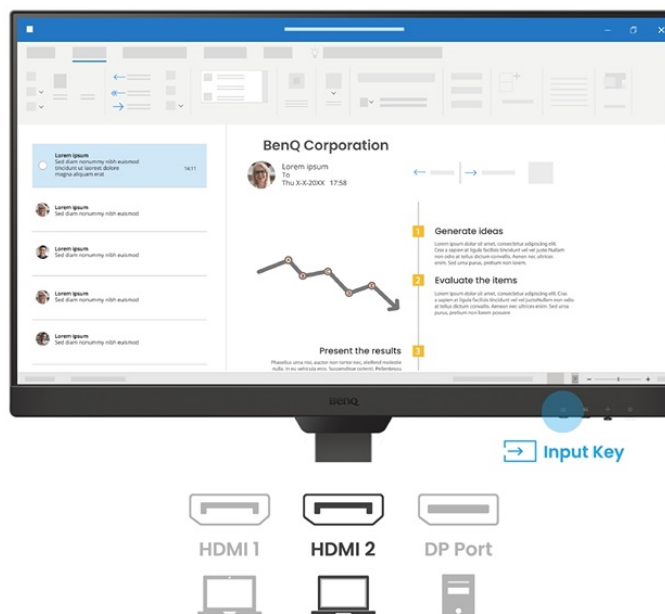

BenQ BL2790T - všechny pracovní potřeby, jeden displej

S monitorem BenQ BL2790T dokážete čelit každé pracovní výzvě. Vyznačuje se potřebnou **ergonomií pro nastavení do výšky či úhlu otočení až o 90°**. Díky tomu se přizpůsobí všem vašim potřebám ohledně pohodlí a umožní vám efektivně pracovat po celý den. Displej dosahuje **úhlopříčky 27"** a ostrého **Full HD rozlišení**. PC aplikace, internetové stránky, dokumenty a multimediální obsah tak zobrazí jasně a ostře.

Displej se může pochlubit **technologíí IPS** pro vykreslování obsahu v širokých pozorovacích úhlech nebo **99% pokrytím sRGB barevné palety**. To znamená produkci živých a realistických barev, které oceníte nejenom při práci s obrázky a běžné editaci, ale také třeba streamování videí či jen čtení textů. S další výbavy stojí za to zmínit například **zabudované reproduktory**, které se postarají o ozvučení o plnohodnotné ozvučení.

BenQ BL2790T

LED monitor s úhlopříčkou **27"** a Full HD rozlišením **1920 × 1080** bodů. Nabízí kontrastní poměr **1300 : 1**, jas **250 cd/m²**, dobu odezvy **5 ms** a pokrytí 99 % sRGB barevné palety. Použitá technologie **IPS** nabízí pozorovací úhly 178° horizontálně i vertikálně. Monitor disponuje **VESA uchycením** a integrovanými **stereo reproduktory** s celkovým výkonem **4 W**. Monitor disponuje také speciálním režimem **Eye-Care**, který šetří vaše oči tím, že upravuje jas obrazovky dle změny světla v prostředí. Potěší také výškově nastavitelný stojan a funkce **Pivot**, která umožňuje otočení obrazovky o 90°.

Součástí balení je HDMI kabel.

ZÁKLADNÍ SPECIFIKACE

Typ panelu: IPS

Úhlopříčka: 27"

Poměr stran: 16 : 9

Rozlišení: 1920 × 1080 px

Kontrastní poměr: 1300 : 1

Doba odezvy: 5 ms