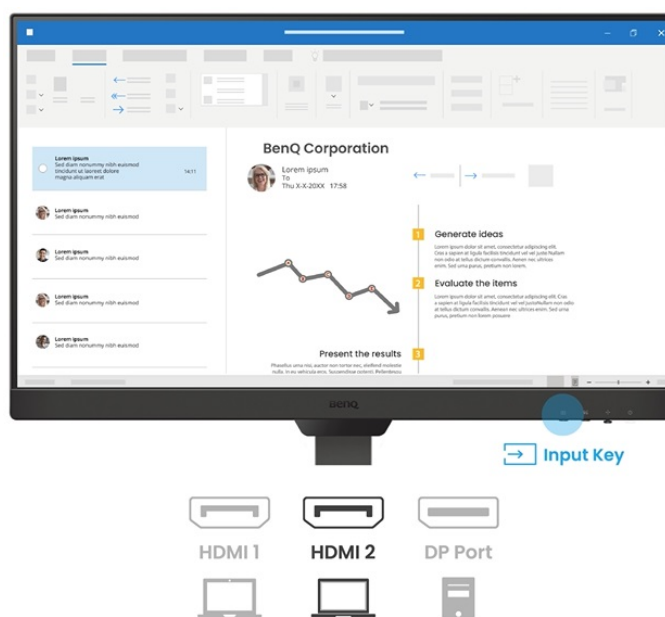

Popis

BenQ BL2490T - všechny pracovní potřeby, jeden displej

S monitorem BenQ BL2490T dokážete čelit každé pracovní výzvě. Vyznačuje se potřebnou **ergonomií pro nastavení do výšky či úhlu otočení až o 90°**. Díky tomu se přizpůsobí všem vašim potřebám ohledně pohodlí a umožní vám efektivně pracovat po celý den. Displej dosahuje **úhlopříčky 23,8"** a ostrého **Full HD rozlišení**. PC aplikace, internetové stránky, dokumenty a multimediální obsah tak zobrazí jasně a ostře.

Displej se může pochlubit **technologíí IPS** pro vykreslování obsahu v širokých pozorovacích úhlech nebo **99% pokrytím sRGB barevné palety**. To znamená produkci živých a realistických barev, které oceníte nejenom při práci s obrázky a běžné editaci, ale také třeba streamování videí či jen čtení textů. S další výbavy stojí za to zmínit například **zabudované reproduktory**, které se postarají o ozvučení o plnohodnotné ozvučení.

BenQ BL2490T

LED monitor s úhlopříčkou **23,8"** a Full HD rozlišením **1920 × 1080** bodů. Nabízí kontrastní poměr **1300 : 1**, jas **250 cd/m²**, dobu odezvy **5 ms** a pokrytí 99 % sRGB barevné palety. Použitá technologie **IPS** nabízí pozorovací úhly 178° horizontálně i vertikálně. Monitor disponuje **VESA uchycením** a integrovanými **stereo reproduktory** s celkovým výkonem **4 W**. Monitor disponuje také speciálním režimem **Eye-Care**, který šetří vaše oči tím, že upravuje jas obrazovky dle změny světla v prostředí. Potěší také výškově nastavitelný stojan a funkce **Pivot**, která umožňuje otočení obrazovky o 90°.

Součástí balení je HDMI kabel.

ZÁKLADNÍ SPECIFIKACE

Typ panelu: IPS

Úhlopříčka: 23,8"

Poměr stran: 16 : 9

Rozlišení: 1920 × 1080 px

Kontrastní poměr: 1300 : 1

Doba odezvy: 5 ms