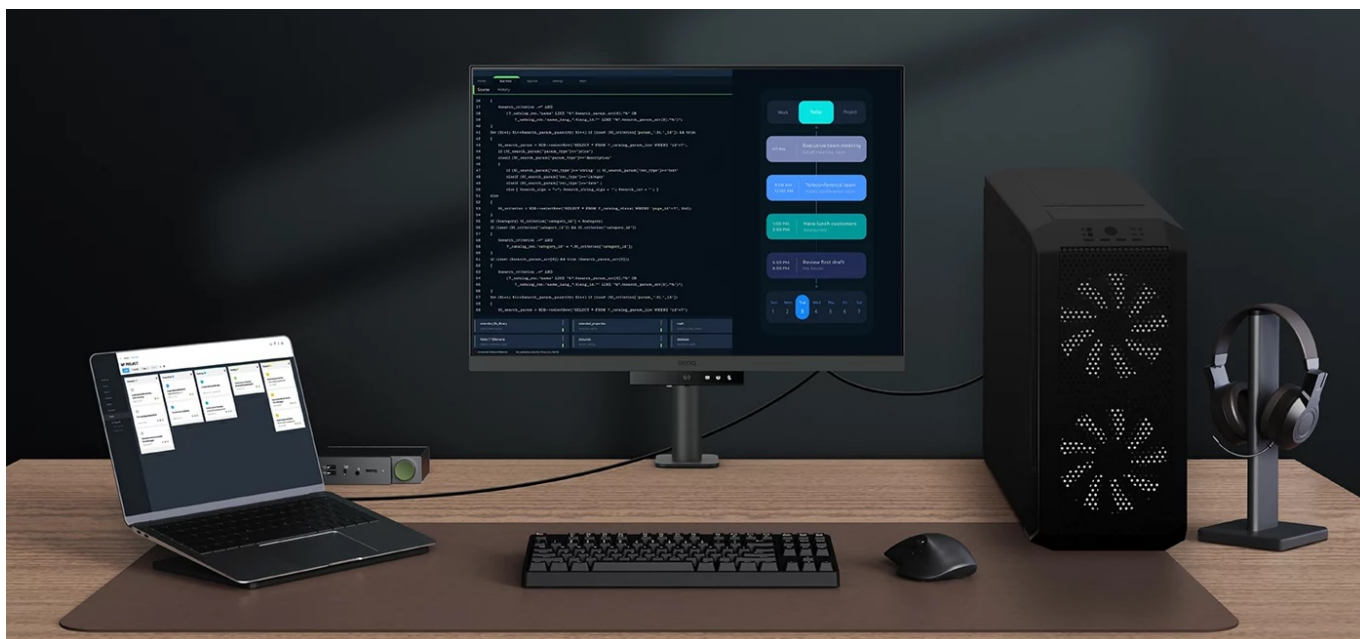

Monitor BenQ RD280UA je navržen pro potřeby programátorů a jejich náročné požadavky. Na **displeji s úhlopříčkou 28,2"** přehledně a jasně zobrazí kódy a umožní vám plné ponoření do programátorských projektů. **Antireflexní obrazovka** potlačuje nepříjemné odlesky, a tak vám umožní pracovat v rozmanitých světlených podmínkách. Vše je navíc perfektně čitelné a ostré díky **rozlišení 4K+**.

Monitor BenQ RD280UA disponuje pokročilými režimy **pro specifické potřeby kódování**, které zajišťují čisté písmo a zlepšené rozlišení. Při práci na náročných projektech oceníte také nižší námahu očí při dlouhodobém nasazení. **Režimy nabízí světlé i tmavé motivy** podle toho, v jakých podmínkách programujete. Snadno také upravíte jas nebo kontrast, abyste dosáhli ideálního prostředí pro práci.

Mezi další přednosti patří **system osvětlení MoonHalo** v zadní části monitoru BenQ. MoonHalo slouží k **nastavení jasu, teploty barev apod.**, díky čemuž **chrání vaše oči** a podporuje lepší soustředění. Pomocí **softwaru Display Pilot 2** máte nastavení displeje pod dokonalou kontrolou. V rámci multitaskingu můžete monitor **BenQ RD280U** propojit s dalšími monitory pomocí **technologie Daisy Chain**. Další možnosti konektivity zajišťují porty **HDMI, DisplayPort, Thunderbolt 3** nebo **USB**. Tento model je navíc vybaven **flexibilním ramenem**, které umožní snadné nastavení do požadované pozice.