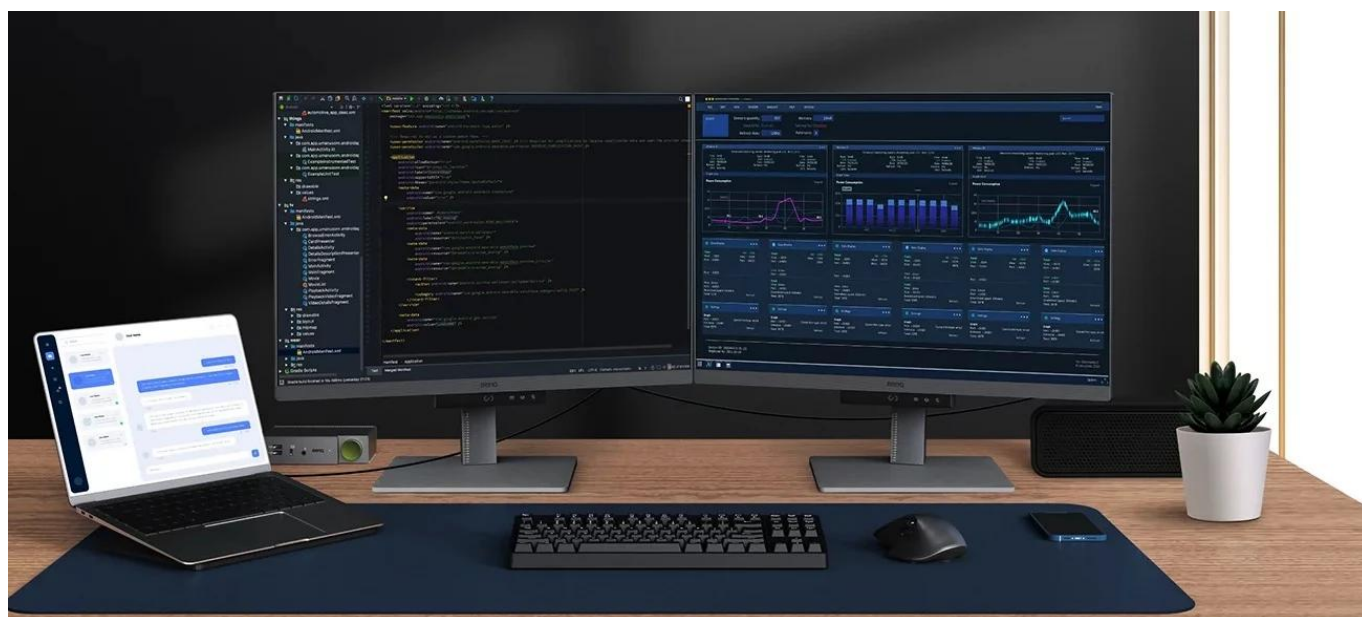

**Popis****Monitor BenQ RD280U - zaostřeno na kódování**

**Monitor BenQ RD280U** je navržen pro potřeby programátorů a jejich náročné požadavky. Na displeji s úhlopříčkou 28,2" přehledně a jasně zobrazí kódy a umožní vám plné ponoření do programátorských projektů. **Antireflexní obrazovka** potlačuje nepříjemné odlesky, a tak vám umožní pracovat v rozmanitých světlených podmínkách. Vše je navíc perfektně čitelné a ostré díky **rozlišení 4K+**.

**Monitor BenQ RD280U** disponuje **pokročilými režimy pro specifické potřeby** kódování, které zajišťují čisté písmo a zlepšené rozlišení. Při práci na náročných projektech oceníte také nižší námahu očí při dlouhodobém nasazení. Režimy nabízí světlé i tmavé motivy podle toho, v jakých podmínkách programujete. Snadno také **upravíte jas nebo kontrast**, abyste dosáhli ideálního prostředí pro práci.

nastavení displeje pod dokonalou kontrolou. V rámci multitaskingu můžete **monitor BenQ RD280U** propojit s dalšími monitory pomocí **technologie Daisy Chain**. Další možnosti konektivity zajišťují porty **HDMI, DisplayPort, Thunderbolt 3** nebo **USB**.