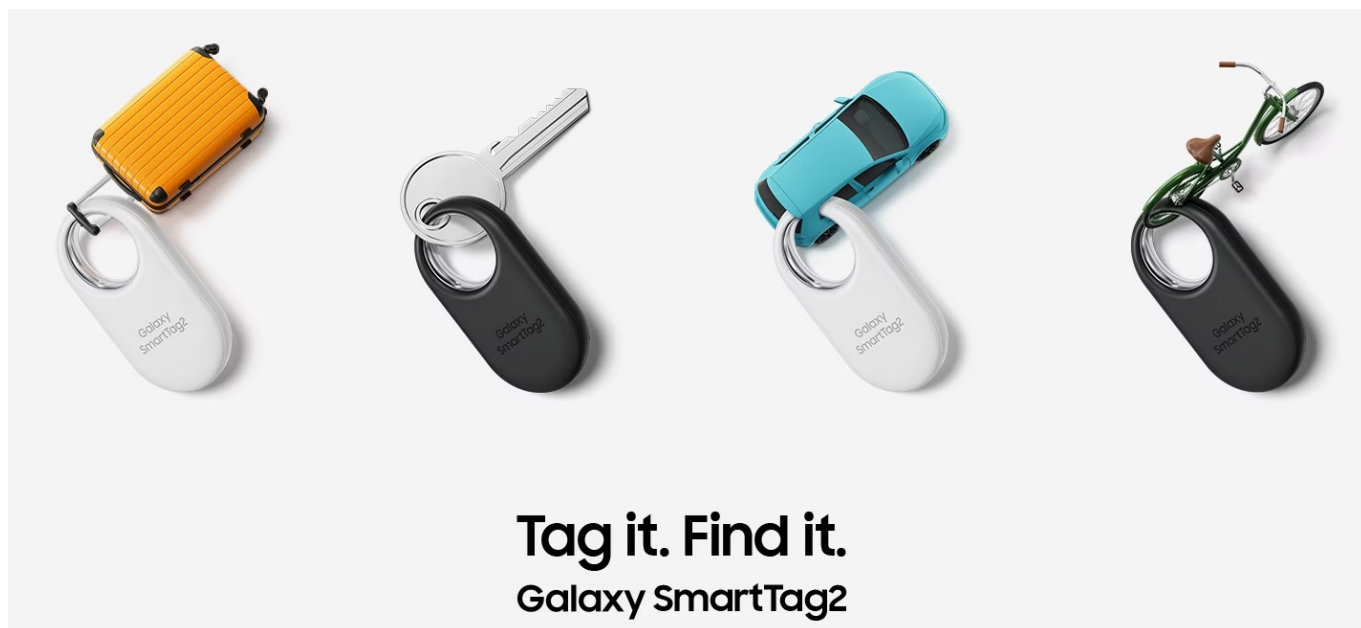

## SAMSUNG GALAXY SMARTTAG2 BÍLÝ

|              |   |
|--------------|---|
| Cena celkem: | <b>684 Kč</b><br><b>(bez DPH: 565 Kč)</b> |
| Běžná cena:  | <b>752 Kč</b>                             |
| Ušetříte:    | <b>68 Kč</b>                              |
| Kód zboží:   | MOPSAM1246                                |
| Part No.:    | EI-T5600BWEGEU                            |
| Záruka:      | 12 měs.                                   |
| Stav:        | Nové zboží                                |

### Jednoduchý dohled na vašimi cennostmi s lokátorem Samsung Galaxy SmartTag2

Lokátor **Samsung Galaxy SmartTag2**, se kterým snadno najdete svoje cennosti, když vám zmizí z dohledu. Vyznačuje se **dlouhou výdrží baterie až 500 dní** a odolnou konstrukcí se **stupněm krytí IP67**, takže je chráněn proti vodě i prachu. Klíče, peněženka, batoh, kufr a další předměty či zavazadla nyní najdete mnohem jednodušeji.

Lokalizační přívěšek Samsung Galaxy SmartTag2 vám může pomoci s nalezením zcela ztracených předmětů, které najde někdo další. Do lokátoru **Samsung Galaxy SmartTag2** lze zadat základní informace, které se pomocí technologie **NFC** zobrazí na displeji smartphonu, aby vás poctivý nálezcce mohl jednoduše kontaktovat.

### Samsung Galaxy SmartTag2 bílý

Lokalizační přívěšek založený na technologii **Bluetooth** je praktickou pomůckou při hledání ztracených předmětů. Spolupracuje s aplikací **SmartThings (funkce Find)**, pomocí které jej můžete snadno vyhledat. Vyměnitelná baterie typu CR2032 udrží SmartTag2 **v provozu až 500 dní**. Navíc plně vyhovuje certifikaci **IP67** a je tak **odolný vůči prachu či polité vodou**. Lokátor má horní výřez, takže jej lze snadno připevnit na klíče nebo šňůrku.