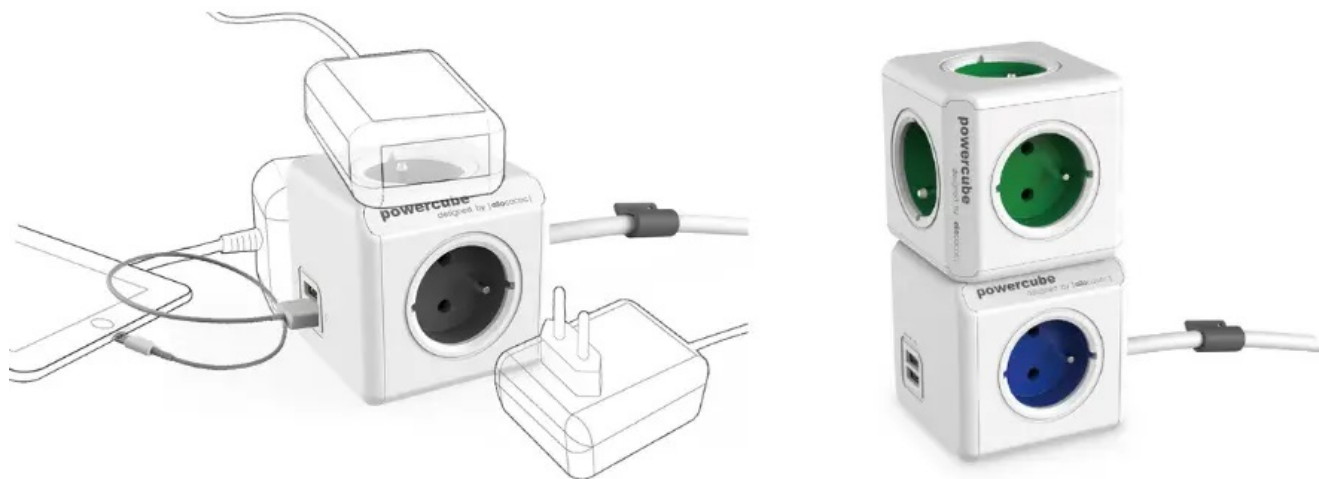

CUBENEST POWERCUBE EXTENDED USB PD 20W 1,5M BÍLO-ŠEDÁ

Cena celkem:	457 Kč (bez DPH: 378 Kč)
Běžná cena:	503 Kč
Ušetříte:	46 Kč
Kód zboží:	CUBAD0008
Part No.:	PC420GY
Záruka:	24 měs.
Stav:	Nové zboží

Popis

CubeneSt PowerCube Extended - stylová zásuvka pro univerzální nabíjení

Nová generace **napájecí zásuvky CubeneSt PowerCube Extended**, která podporuje nejenom spolehlivé nabíjení zařízení, ale také **lepší organizaci kabelů**. Pro napájení využívá inovativní **technologie PD - Power Delivery** a umožňuje stabilní a rychlý přísun energie o **výkonu až 20 W**. Díky tomu je napájení smartphonu, tabletu, notebooku a dalších zařízení výrazně zkráceno. **CubeneSt PowerCube Extended** se vyznačuje originálním designem, který obsahuje **dvojici portů USB (USB-A a USB-C)** a 4 zásuvky v **kompaktním provedení**.

Umístění zásuvek je navrženo tak aby nedocházelo k blokadě jednotlivých adaptérů. Všechny dostupné zásuvky a porty tak můžete využívat najednou. **Model CubeneSt PowerCube Extended** je zhotoven z **odolného plastu, certifikována** a samozřejmě vybaven **dětskou pojistkou**. Představuje praktické i designové řešení do domácnosti i kanceláře. Model CubeneSt PowerCube Extended je vybaven **prodlužovacím kabelem o délce 1,5 metrů**, takže zásuvky mnohem lépe umístíte v prostoru, například nad i pod stůl, za monitor apod.

Cubenest PowerCube Extended USB PD 20 W 1,5 m

Cubenest PowerCube Extended je unikátní **kombinací čtyř zásuvek, jednoho portu USB, jednoho USB-C a 1,5m prodlužovacího kabelu** v kompaktním a stylovém těle pro nabíjení vašich zařízení. Technologie **Power Delivery 3.0** nabízí inteligentní a rychlé nabíjení s automatickým přizpůsobením výkonu **až do 20 W** v režimech 5, 9 a 12 V. Promyšlené rozmístění zásuvek zajišťuje, že se nabíječky nebo objemné adaptéry navzájem neblokují. Samozřejmostí je tepelná, přepětová, proudová a zkratová ochrana.