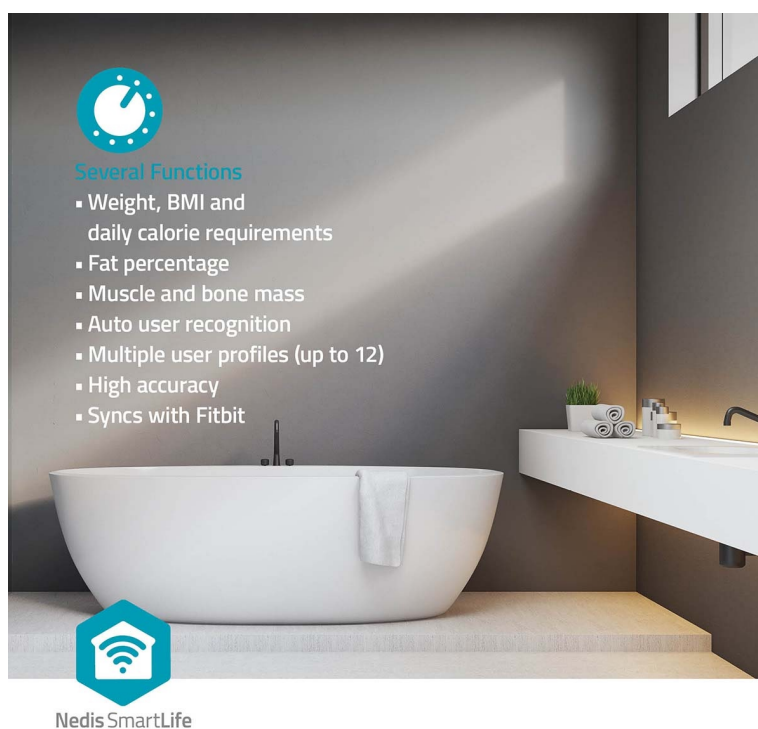

NEDIS BTHPS11WT

Cena celkem:	694 Kč (bez DPH: 573 Kč)
Běžná cena:	763 Kč
Ušetříte:	69 Kč
Kód zboží:	ELDNED1316
Part No.:	BTHPS11WT
Záruka:	24 měs.
Stav:	Nové zboží

Popis

Nedis BTHPS11WT - váha, která o vás ví víc než vy sami

Chytrá osobní váha Nedis BTHPS11WT, která vám pomůže s hubnutím a péčí o vaše zdraví. Kromě hmotnosti vám umožní také vysoce **komplexní analýzu vašeho těla**. Nabízí 16 měřicích funkcí, mezi nimiž nechybí **výpočet kalorií, procent tuku, BMI, svalové hmoty a dalších** atributů. Ve spojení s **mobilní aplikací Nedis SmartLife** můžete naměřená data dlouhodobě analyzovat ve formě grafů a sledovat vývoj.

Díky této vizualizaci získáte další motivaci pokračovat v nastolené cestě. Váha **Nedis BTHPS11WT** je dále vybavena LED displejem, který je dobře čitelný, nebo funkcí rozpoznání uživatele. Podporuje **až 12 uživatelských profilů**, takže je vhodná pro celou rodinu nebo třeba malé sportovní skupiny. Nášlapná deska je **vyztužena tvrzeným sklem**, které zajistí bezpečnost a zvýšenou odolnost. V rozích se nacházejí tenzometrické senzory pro přesné hodnoty měření.

Nedis BTHPS11WT

Chytrá osobní váha dokáže kromě tělesné hmotnosti zaznamenat také **BMI, tělesný tuk, objem vody, kostní hmotnost, svalová hmotnost, obsah soli v kostech, bílkoviny, svaly, index viscerálního tuku, podkožní tuk, štíhlá tělesná hmotnost, tělesný věk, somatotyp, BMR a AMR**. Po propojení s aplikací podporuje ukládání dat k až **12 uživatelům**. Aplikace také podporuje sledování grafů za delší časové období. To usnadňuje detekci změn hmotnosti a pomáhá tak k odhalování možných zdravotních problémů nebo motivuje k dodržování správné životosprávy. Váha disponuje elegantním **tvrzeným sklem**, které chrání a zároveň zvýrazňuje hlavní podsvícený displej.