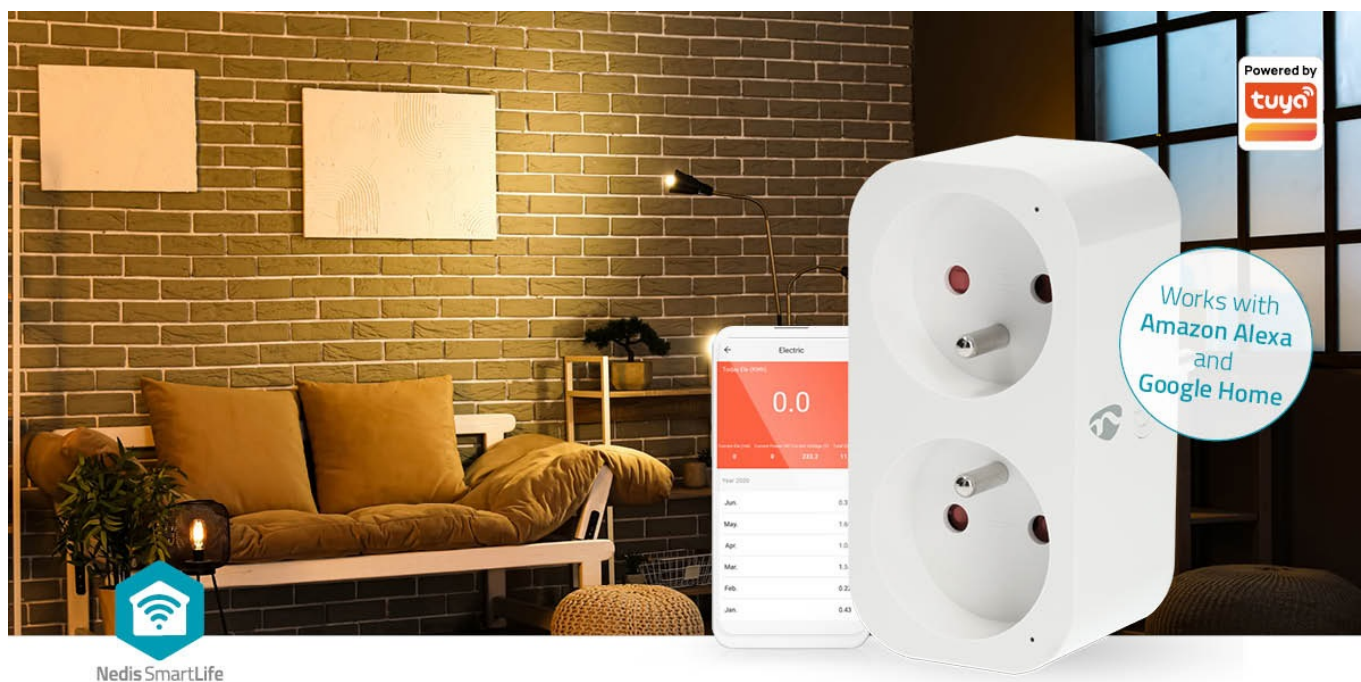

NEDIS WIFIP141EWT

Cena celkem:	690 Kč (bez DPH: 570 Kč)
Běžná cena:	759 Kč
Ušetříte:	69 Kč
Kód zboží:	DAZNED1050
Part No.:	WIFIP141EWT
Záruka:	24 měs.
Stav:	Nové zboží

Popis

Nedis WIFIP141EWT - Wi-Fi zásuvka do chytré domácnosti

Chytrá Wi-Fi zásuvka Nedis WIFIP141EWT pro jednoduché **ovládání kompatibilních zařízení pomocí smartphonu**. Je vhodná pro ovládání připojených světel, ventilátorů, rychlovarné konvice, vyhřívané přikrývky apod. Podporuje také hlasové příkazy skrze **Google Home** nebo **Amazon Alexa**. Zásrčka obsahuje rovnou 2 zásuvky, což zvyšuje flexibilitu připojených zařízení. **Chytrá zásuvka Nedis WIFIP141EWT** je ideální do každé moderní domácnosti.

Umožní vám například nastavit plán vypnutí nebo zapnutí v požadovaný čas, a to i když jste mimo domov. Ve spojení s chytrým osvětlením tak například můžete zhasnout, pokud na to zapomenete při odchodu z bytu, nebo simulovat přítomnost osoby, abyste odradili možného zloděje. Ovládání probíhá jednoduše skrze **aplikaci SmartLife** na chytrém mobilním telefonu.

Nedis WIFIP141EWT

Chytrá Wi-Fi zásuvka je navržena k **ovládání elektrických spotřebičů** do max. zátěže 16 A vzdáleně odkudkoliv přes internet. Můžete tak například vzdáleně vypnout světla, zapnout kotel, ovládat kávovar či pračku apod. Samozřejmostí je možnost nastavení **časových harmonogramů** pro zapnutí spotřebičů. Integrovaný **wattmetr** umožňuje sledovat aktuální i dřívější naměřené hodnoty spotřeby chytré zásuvky. Kromě toho můžete wattmetr nastavit jako spouštěč k ovládání jiných chytrých zařízení nebo k zaslání zprávy na telefon, která vás informuje o dokončení praní nebo o tom, že pračka spotřebovává více energie než obvykle, což může naznačovat nutnost provedení údržby. Obě zásuvky mohou **nezávisle napájet a ovládat připojená zařízení**. Ovládání probíhá skrze bezplatnou aplikaci **Smart Life**, stiskem tlačítka na boční straně nebo pomocí hlasových asistentů **Amazon Alexa, Google Home a Apple Siri**.