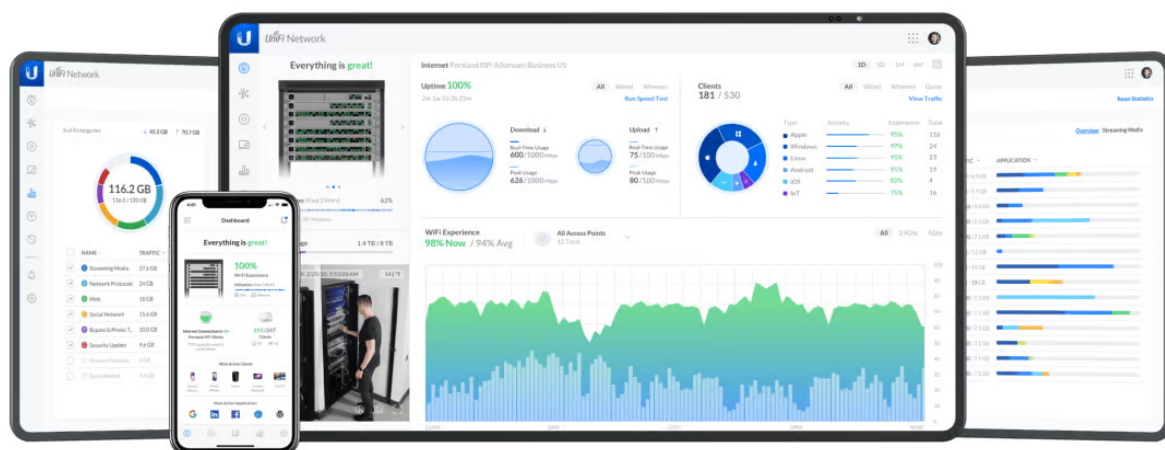

ZÁKLADNÍ SPECIFIKACE

Standard: 802.11a/b/g/n/ac/ax/be

Anténa: integrovaná směrová anténa 8 dBi (2,4 GHz) + 12,5 dBi (5 GHz), 2x konektor RP-SMA (součástí balení 2x externí všesměrová anténa)

Provozní frekvence: 2,4 GHz, 5 GHz

Rychlost přenosu dat: 688 Mbps (2,4 GHz), 4324 Mbps (5 GHz)

PoE: ano, aktivní PoE+ 802.3at

Porty: 1x 2,5 GbE RJ-45

Rozměry: 208 x 170 x 54,5 mm

Hmotnost: 1200 g