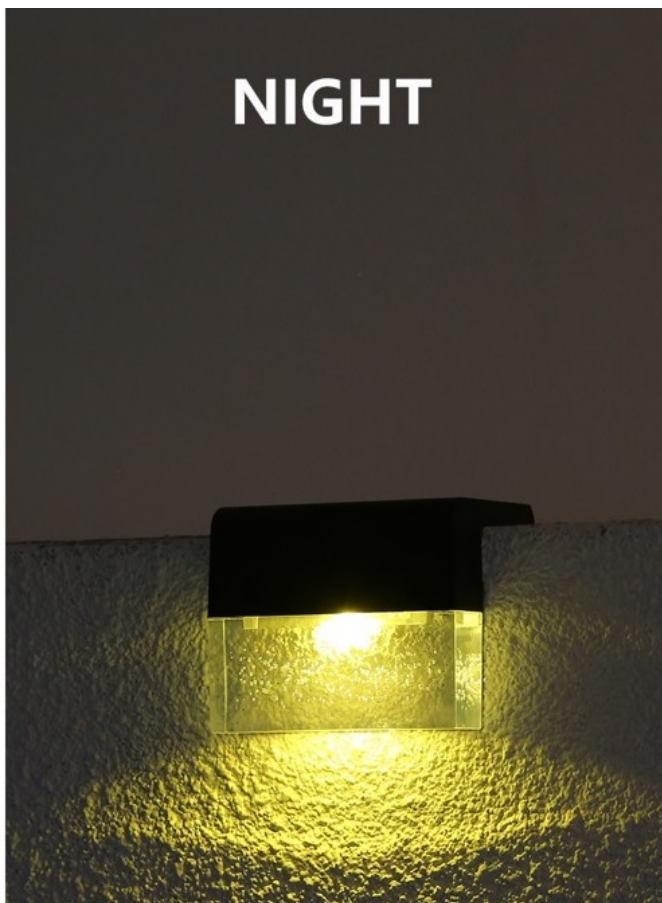

Nástěnné solární osvětlení IMMAX DECK, se kterým osvětlíte vnější prostor a jako bonus vytvoříte stylovou atmosféru. Díky konstrukci se jedná o ideální volbu pro **osvětlení terasy, zahrady či okolí bazénu**. Balení obsahuje rovnou **dvojici solárních světel IMMAX DECK**, takže pokryjete ještě větší oblast. Světlo disponuje **soumrakovým čidlem**, které automaticky reaguje na snížení okolního světla, a tak se spustí vždy ve správný čas. **IMMAX DECK** podporuje také výběr světla - klasického **bílého světla** nebo stylového **barevného RGB osvětlení**.

Snadno tak vytvoříte osvětlení pro nejrůznější situace - pro oddech, romantickou chvíli, jednoduše pro to správné psychické rozpoložení. Světlo IMMAX DECK pro svůj provoz využívá **solární napájení a integrovanou baterii AA**, takže se

2 kusy
v balení

IMMAX DECK 2 ks

Sada dvou nástěnných **solárních** svítidel je dokonalým řešením pro osvětlení vaší terasy, venkovního schodiště, bazénu či chodníku. Světlo se přes den nabíjí sluneční energií a díky světelnému senzoru se po setmění automaticky rozsvítí. Napájeno je **AA** baterií s kapacitou **600 mAh**.