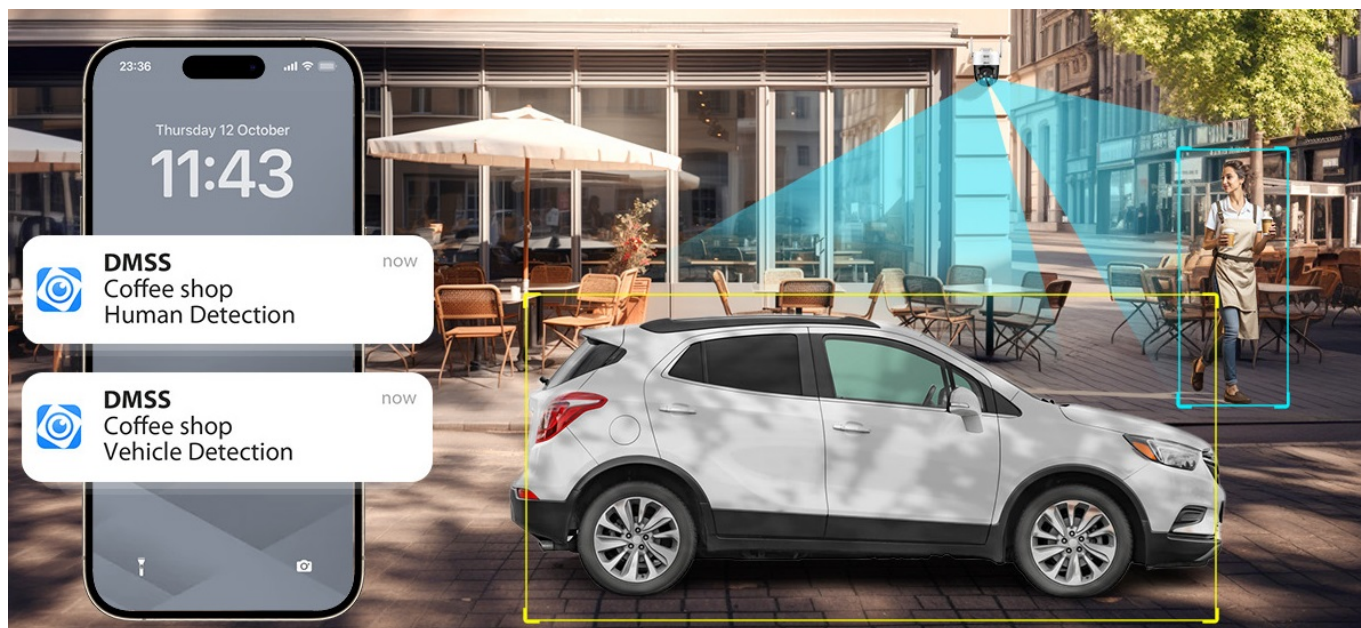

Síťová IP kamera Dahua SD-P3AE-PV-0400B pro monitoring venkovního prostoru a detekci případného vniknutí. Kamera podporuje snímání obrazu ve vysokém rozlišení a po spuštění **zvukové i světlené signalizace** odesílá notifikaci na mobilní zařízení, takže o aktuálním dění budete mít přehled, ať už jste kdekoli. Samozřejmostí je také podpora **pokročilého nočního režimu**, takže tento model zajistí ochranu daného prostoru po celý den i noc.

Kamera Dahua SD-P3AE-PV-0400B je vybavena otočnou hlavou, se kterou můžete manipulovat skrze **aplikaci** a nastavit požadovaný úhel a bez problémů snímat obří plochu. Rovněž disponuje **integrováním mikrofonom a reproduktorem** pro obousměrnou komunikaci. Díky tomu můžete v reálném čase komunikovat s osobami před kamerou.

Vylepšený algoritmus umělé inteligence perfektně rozeznává osoby i vozidla od dalších objektů, efektivně filtruje falešné poplachy a informuje vás výhradně jen o tom, co je důležité.

Dahua SD-P3AE-PV-0400B

Venkovní otočná **3megapixelová** IP síťová kamera s **Wi-Fi**, rozlišením **2304 × 1296 px**, snímačem **CMOS 1/2,8"**, kompresí videa **H.265+**, mikrofonom a reproduktorem. IR i LED přísvit do 30 m s technologiemi **Full-color a Starlight**, objektiv **f = 4 mm**, **úhel záběru 86,8° horizontálně**, ICR, **DWDR**, 1× LAN 10/100 Mbps, dual streaming, slot pro **microSD** kartu (max 256 GB), voděodolná **IP66**, napájení **DC 12 V**.