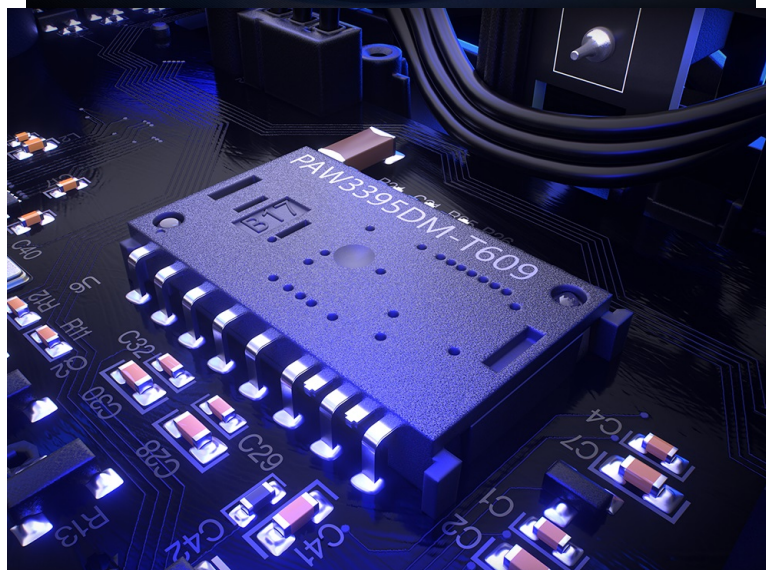

Ultralehká herní myš Endorfy myš LIV Plus Wireless přesně reaguje na každý pokyn. Ve stylové konstrukci je přítomen moderní optický senzor **Pixart PAW3395**, který precizně snímá veškerý pohyb a umožní vám bezchybné ovládání kurzoru. Díky **nastavitelnému rozlišení** se snadno přizpůsobí každé herní situaci a naladí se na vaši vlnu – ať už přesně míříte, nebo potřebujete co nejrychleji rozdělit pokyny a zadat úkoly.

Ve spojení s **kvalitními spínači Kailh GM 8.0** je myš Endorfy **LIV Plus Wireless** ideálním kouskem pro náročné hráče a fanoušky e-sportu. Bezdrátové připojení pomocí rozhraní **Bluetooth** nebo **miniaturní USB adaptér** zajistí kompatibilitu s rozmanitými druhy zařízení, jako jsou notebooky, počítače, herní konzole nebo třeba chytré TV. Samozřejmostí je také připojení pomocí **USB kabelu**.

Unikátní děrovaný design je nejenom stylový na pohled, ale tento prodyšný povrch také zlepšuje proudění vzduchu. Další výhodou je **mimořádně nízká váha pouze 69 g** celé myši, takže nad hrou získáte dokonalou kontrolu hned s prvotním

uchopením. Součástí myši je také **samostatný nabíjecí dok**, takže o výdrž baterie si nemusíte dělat starosti a během okamžiku a bez námahy můžete začít s nabíjením.

Endorfy LIV Plus Wireless

Ultra lehká bezdrátová herní myš disponující **6 programovatelnými tlačítky** a vysoce přesným **optickým senzorem Pixart PAW3395** s nastavitelným rozlišením **až 26 000 DPI**. Herní design doplňuje **adresovatelné RGB podsvícení**. Kvalitní spínače **Kailh GM 8.0** vydrží více než **80 milionů kliků**. Napájení zajišťuje **vestavěná dobíjecí baterie** s kapacitou **500 mAh**. Myš lze jednoduše nabíjet pomocí **dokovací stanice**. Připojení lze jednoduše realizovat skrze USB kabel, technologii **2,4 GHz** a miniaturní USB přijímač nebo pomocí **Bluetooth**.