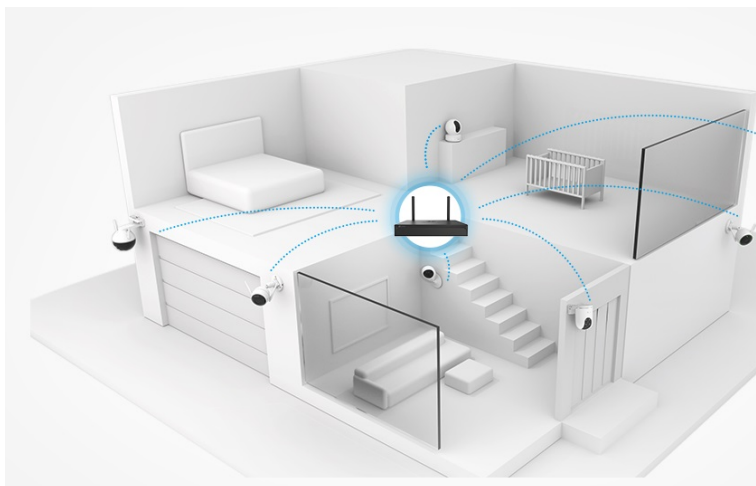

EZVIZ X5S-8W

Cena celkem:	2 095 Kč (bez DPH: 1 731 Kč)
Běžná cena:	2 304 Kč
Ušetříte:	209 Kč
Kód zboží:	KIPEZV1081
Part No.:	CS-X5S-R100-8W
Záruka:	24 měs.
Stav:	Nové zboží

Popis

EZVIZ X5S-8W - bezpečné uchování záznamů až z 8 kamer

Záznamové zařízení EZVIZ X5S-8W, které je navrženo pro tvorbu bezpečnostních systémů s více kamerami. Podporuje **kontinuální provoz a nahrávání v režimu 24/7** a umožní vám bezpečné ukládání klíčových záběrů. Nabízí **pozici SATA** pro pevný disk s **maximální kapacitou 8 TB**. Díky tomu podporuje obří úložiště pro uchování videí ve vysokém rozlišení. Samozřejmostí je příjem videa a dalších souborů z několika kamer současně. Zařízení **EZVIZ X5S-4W pro 8 kamer** disponuje výstupy **HDMI** a **VGA**, které vám umožní připojení k přídavnému monitoru. Usnadní tak sledování obrazu z více kamer na jedné ploše a přináší celkové zpřehlednění situace.

EZVIZ X5S-8W

Záznamové zařízení pro připojení **8 IP kamer** s rozlišením **až 5 Mpx (3K)**. Dekódování **H.265** snižuje datový tok při zachování maximální kvality. K dispozici je **jedna pozice pro SATA pevný disk** s kapacitou **až 8 TB**. Disponuje bezdrátovým připojením **Wi-Fi** pro přímé připojení bezdrátových kamer. Aplikace **EZVIZ** umožňuje snadnou správu záznamů a kamer.

Kompatibilní pouze s kamerami, které splňují standard **ONVIF**.

Součástí balení je napájecí adaptér, USB myš a sada šroubů pro montáž pevného disku.

ZÁKLADNÍ SPECIFIKACE

Počet kanálů: 8

Podporovaná rozlišení: 3K, 2K+, 2K, 1080p, UXGA, 720p, VGA, 4CIF, 2CIF, CIF, QCIF