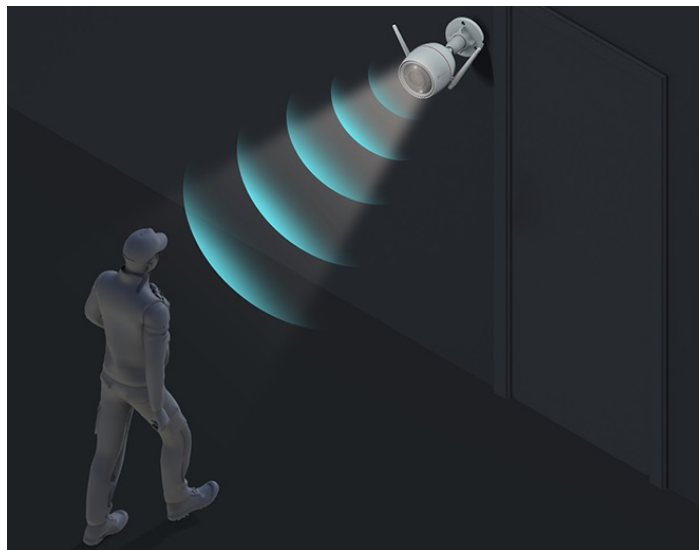

Bezdrátová IP kamera EZVIZ H3c 3K pro dohled nad venkovním prostorem budov. Disponuje výkonným snímačem, který produkuje obraz v ostrých detailech a je vhodný pro monitorování i v rozlehlých prostředích. Uplatní se při nepřetržitém **snímání v režimu 24/7** a rozlišení osob a vozidel od ostatních objektů díky algoritmům **umělé inteligence**.

EZVIZ H3c 3K

Venkovní bezdrátová IP kamera nabízí snímač **1/2,7" CMOS** s rozlišením **5 Mpx**, který je schopný snímat video v rozlišení **2880 × 1620** při **30 fps**. Pro případ zhoršených světelných podmínek je přítomen **IR přísvit** do vzdálenosti **30 m** a bílý LED přísvit pro pořizování barevných záznamů v noci. Komprese **H.265/H.264** snižuje nároky na přenos dat a úložiště. Natočené záznamy je možné ukládat na **microSD kartu** do kapacity až 512 GB, nebo odesílat na cloudové úložiště (na základě předplatného). Součástí kamery je integrovaný **reproduktor a mikrofon**, který umožní kvalitní oboustrannou komunikaci. **Aktivní zastrašení** v podobě stroboskopického světla a zvukového alarmu pak varuje případné narušitele. Propojení kamery pomocí aplikace v mobilním zařízení umožní pohodlný vzdálený přístup, pořizování záznamů či fotografií nebo upozornění v případě **detekce pohybu**. Mezi další užitečné funkce patří například **rozpoznávání lidské postavy a vozidla** pomocí umělé inteligence, přizpůsobitelná oblast detekce pohybu, možnost **zahájit videohovor zamávním do kamery** či kompatibilita s hlasovými asistenty **Google Assistant a Amazon Alexa**. Připojení lze jednoduše realizovat jak drátově prostřednictvím **RJ-45** konektoru, tak bezdrátově skrze **Wi-Fi**. Díky voděodolnému krytu dle **IP67** nabízí jak vnitřní, tak i venkovní možnost použití.