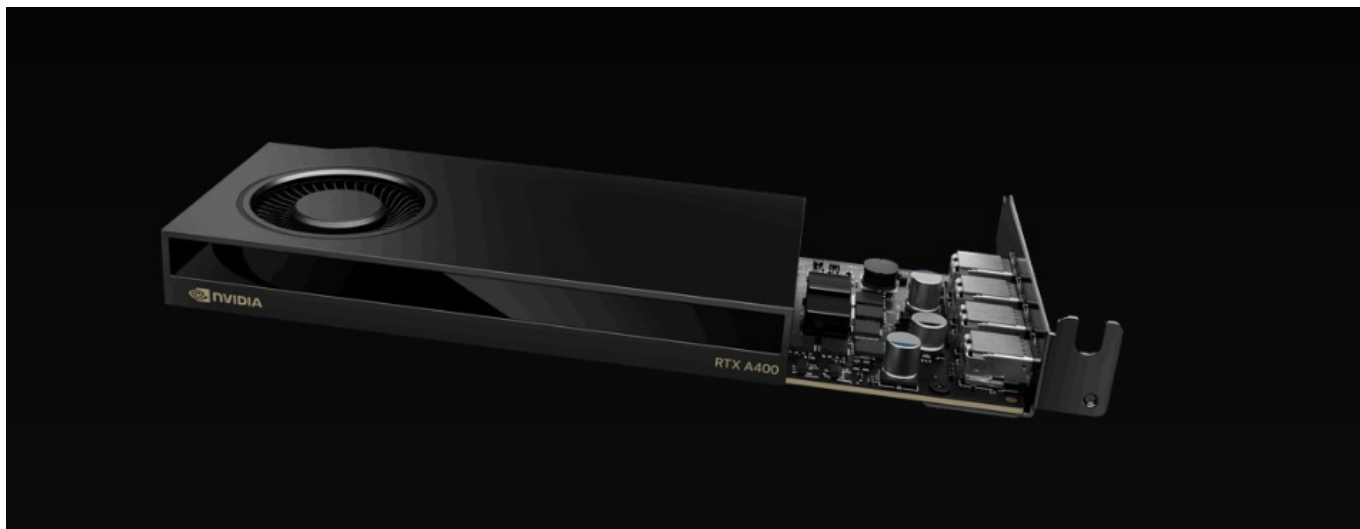

### PNY NVIDIA RTX A400 - obří grafický výkon bez omezení prostoru

Grafická karta **PNY NVIDIA RTX A400** nabízí výkon pro rozmanité výpočetní procesy a náročné projekty. Je postavena na architektuře **NVIDIA Ampere**, která využívá **4 GB vlastní grafické paměti typu GDDR6** a moderní technologie v čele s **AI** nebo **Ray Tracing**. Díky tomu je ideální do profesionálních PC sestav a pokročilých systémů, které zpracovávají postupy s podporou **umělé inteligence**. **Technologie Ray Tracing** vykresluje velmi jemné vizuální efekty, jako jsou odlesky nebo odstíny. Grafická karta **PNY NVIDIA RTX A400** se vyznačuje kompaktní konstrukcí, díky čemuž je vhodná do prostorově úspornějších pracovních stanic. Navíc umožňuje připojení až 4 nativních displejů, a tak výrazně rozšířit vizuální pole.