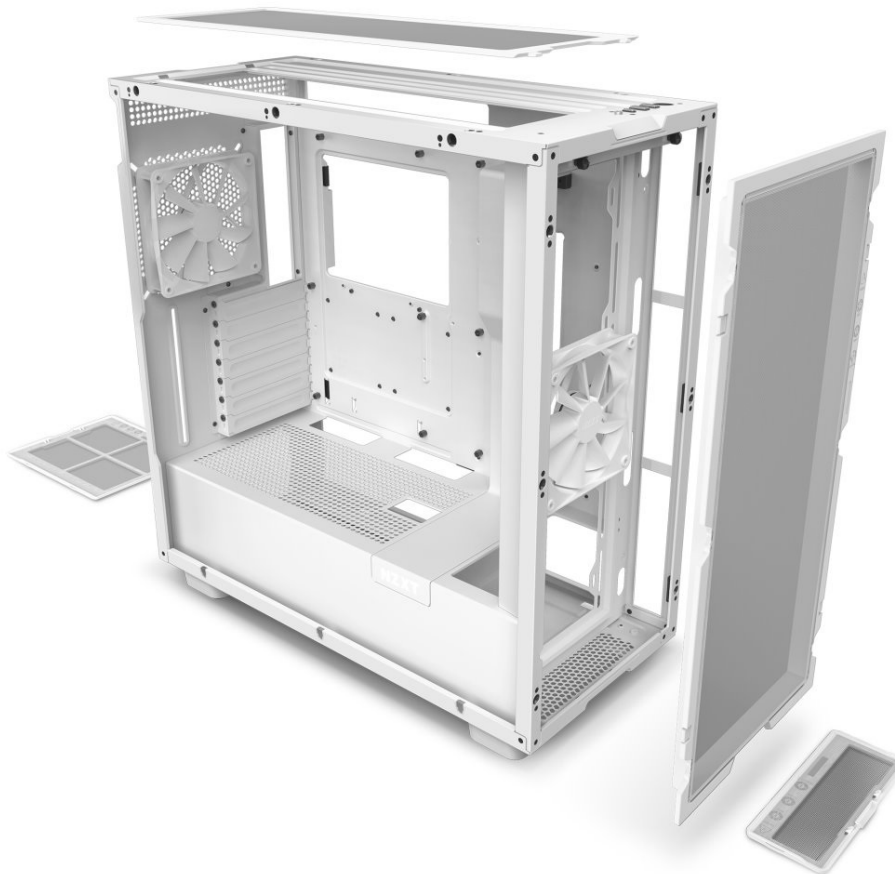

Počítačová skříň NZXT H7 Flow disponuje perforovaným předním a horním panelem pro lepší proudění vzduchu a dosažení optimálního chlazení komponent. Konstrukce je navržena s ohledem na snadný upgrade a výměnu součástí bez použití náradí. Uvnitř skříňě je dostatek prostoru pro instalaci komponent.

Umožní například **vertikální montáž GPU**, zapojení až 360mm dlouhého výměníku vodního chlazení a potěší kompatibilita se základními deskami různých formátů. Přítomna je rovněž **trojice předinstalovaných ventilátorů o velikosti 120 mm**, které podporují tichý chod. Na horním panelu nabízí **PC skříň NZXT H7 Flow** základní konektory pro připojení periférií, jako jsou flashdisky nebo sluchátka.

NZXT H7 Flow (2024)

Elegantní počítačová skříň nabízí stylovou **prosklenou bočnici**, perforovaný panel a prvotřídní kovovou konstrukci. Osazení komponentami je lehké díky **systému správy kabeláže**, kabely tedy nikde zbytečně nepřekáží. Skříň je **osazena třemi ventilátory o velikosti 120 mm**. Potěší také možnost rozšíření o další čtyři ventilátory. Samozřejmostí jsou prachové filtry. Důmyslné řešení umožňuje pohodlné umístění **až 420 mm dlouhého výměníku** vodního chlazení na přední straně. Ve skříni je dostatek prostoru pro chladič CPU do výšky až 185 mm a grafickou kartu o délce až 410 mm. Na vrchní straně je **2× USB 3.0 port, 1× USB-C** a kombinovaný audio port (sluchátka + mikrofon). Skříň je dodávána **bez zdroje**.

Ilustrační foto - Zobrazené komponenty na úvodní fotografii nejsou součástí balení.

ZÁKLADNÍ SPECIFIKACE

Provedení skříně: Middle Tower

Interní pozice: 2× 3,5", 4× 2,5" (2+2)

Kompatibilita základní desky: ATX, Micro ATX, Mini ITX, E-ATX (do 277 mm)