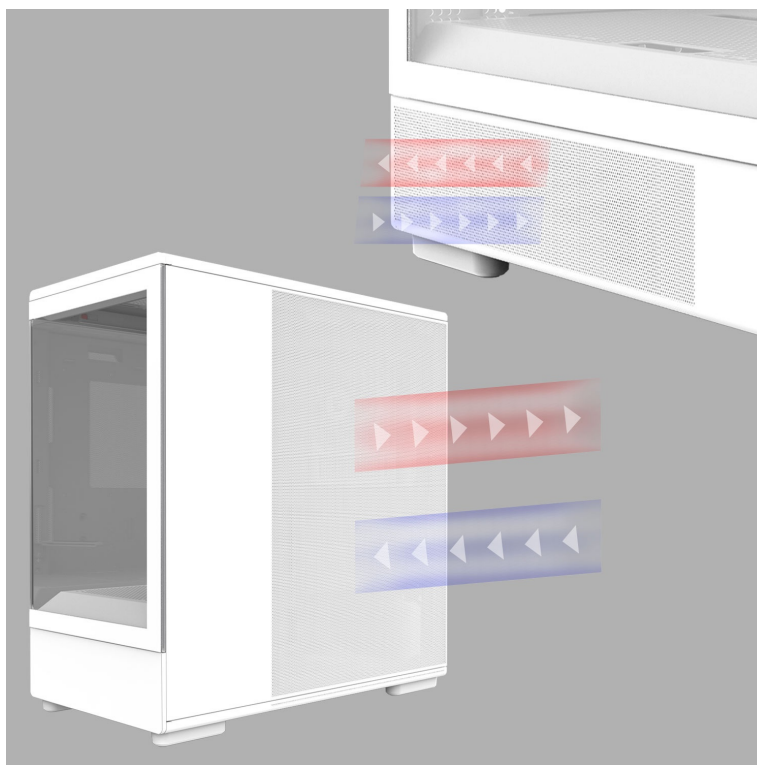

Počítačová skříň ZALMAN P10 ve formátu mini Tower, která se vyznačuje moderním a čistým designem. Na bočních panelech disponuje prvky pro **proudění studeného vzduchu, respektive odvodu tepla**, a tak se podílí na efektivním chlazení a celkové cirkulaci. **Průhledná bočnice a přední panel** umožní panoramatický pohled dovnitř PC skříně a na sestavu komponent.

Oba panely je možno rychle a jednoduše odejmout, což oceníte například při výměně komponent a upgradu. Na horním panelu najdete **základní tlačítka a porty** pro připojení sluchátek/mikrofonu nebo třeba USB flashdisku. **Skříň ZALMAN P10 White** je vybavena rovněž prachovými filtry, které chrání součástky a zabraňují omezení výkonu sestavu v důsledku zanesení prachem.

ZALMAN P10 White

Elegantní počítačová skříň nabízí stylovou **prosklenou bočnici i přední panel** a prvotřídní kovovou konstrukci. Osazení komponentami je lehké díky intuitivnímu **systému správy kabeláže**, kabely tedy nikde zbytečně nepřekáží. Skříň je osazena **jedním 120mm ventilátorem s ARGB podsvícením**. Potěší také možnost rozšíření o dalších šest ventilátorů. Samozřejmostí jsou prachové filtry. Důmyslné řešení umožňuje pohodlné umístění **až 240 mm dlouhého výměníku** vodního chlazení na horní straně. Ve skříni je dostatek prostoru pro chladič CPU do výšky až 173 mm a grafickou kartu o délce až 384 mm. Na horním panelu se nachází jeden port **USB 3.0**, jeden port **USB-C** a kombinovaný audio port pro sluchátka a mikrofon. Skříň je dodávána **bez zdroje**.

ZÁKLADNÍ SPECIFIKACE

Provedení skříně: Mini Tower

Interní pozice: 2 × 2,5"/3,5", 1 × 2,5"

Kompatibilita základní desky: Micro ATX, Mini ITX

Zdroj: bez zdroje

Konektory na horním panelu: 1 × USB-C, 1 × USB 3.0, 1 × kombinovaný port sluchátek a mikrofonu