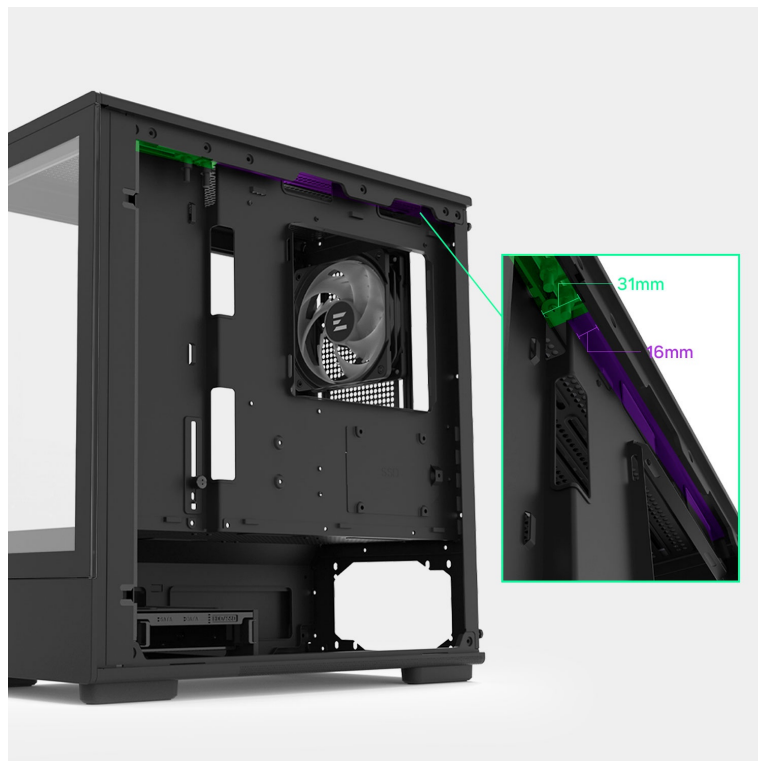

ZALMAN P10 - stylová skříň pro výkonné a chladné PC

Počítačová skříň ZALMAN P10 ve formátu mini Tower, která se vyznačuje moderním a čistým designem. Na bočních panelech disponuje prvky pro proudění studeného vzduchu, respektive odvodu tepla, a tak se podílí na efektivním chlazení a celkové cirkulaci. Průhledná bočnice a přední panel umožní panoramatický pohled dovnitř PC skříně a na sestavu komponent.

Oba panely je možno rychle a jednoduše odejmout, což oceníte například při výměně komponent a upgradu. Na horním panelu najdete **základní tlačítka a porty** pro připojení sluchátek/mikrofonu nebo třeba USB flashdisku. **Skříň ZALMAN P10 Black** je vybavena rovněž prachovými filtry, které chrání součástky a zabraňují omezení výkonu sestavu v důsledku zanesení prachem.

ZALMAN P10 Black

Elegantní počítačová skříň nabízí stylovou **prosklenou bočnici i přední panel** a prvotřídní kovovou konstrukci. Osazení komponentami je lehké díky intuitivnímu **systemu správy kabeláže**, kabely tedy nikde zbytečně nepřekáží. Skříň je osazena **jedním 120mm ventilátorem s ARGB podsvícením**. Potěší také možnost rozšíření o dalších šest ventilátorů. Samozřejmostí jsou prachové filtry. Důmyslné řešení umožňuje pohodlné umístění **až 240 mm dlouhého výměníku** vodního chlazení na horní straně. Ve skříni je dostatek prostoru pro chladič CPU do výšky až 173 mm a grafickou kartu o délce až 384 mm. Na horním panelu se nachází jeden port **USB 3.0**, jeden port **USB-C** a kombinovaný audio port pro sluchátka a mikrofon. Skříň je dodávána **bez zdroje**.

ZÁKLADNÍ SPECIFIKACE

Provedení skříně: Mini Tower

Interní pozice: 2 × 2,5"/3,5", 1 × 2,5"

Kompatibilita základní desky: Micro ATX, Mini ITX

Zdroj: bez zdroje

Konektory na horním panelu: 1 × USB-C, 1 × USB 3.0, 1 × kombinovaný port sluchátek a mikrofonu